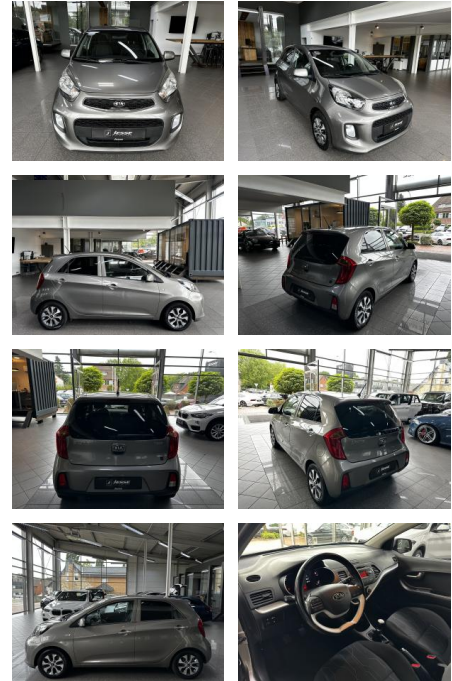

AJ02-MD2409-13 Angebotsnr.:

Erstzulassung:	Kilometer:	Farbe:	Leistung:	Kraftstoffart:
11.11.2015	98.630	grau	62 kW / 84 PS	Benzin

PREIS
7.180 €

FINANZIERUNGSBEISPIEL

Laufzeit: 72 Monate Anzahlung: 25 %
 Basis-Finanzierung:* Mtl. Rate:
 Zielraten-Finanzierung:** Mtl. Rate: **61 €**