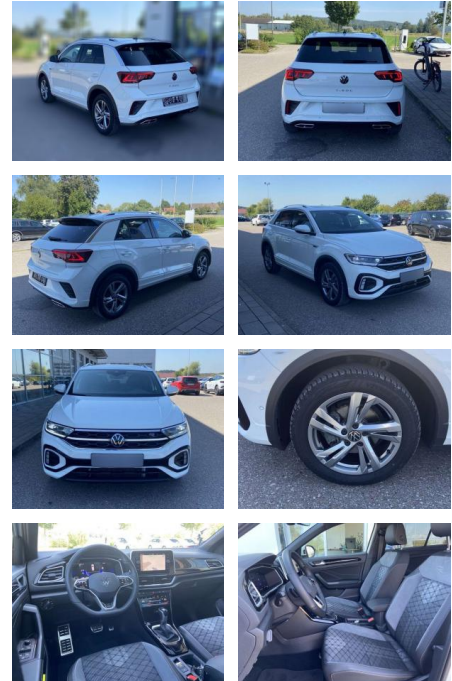

## Volkswagen T-Roc 1.5 TSI DSG R-LINE 17"+IQ.DRIVE

SS00-681446 **Angebotsnr.:**

Erstzulassung:	Kilometer:	Farbe:	Leistung:	Kraftstoffart:
01.01.2024	17.593		110 kW / 150 PS	Benzin

**PREIS**  
**35.380 €**