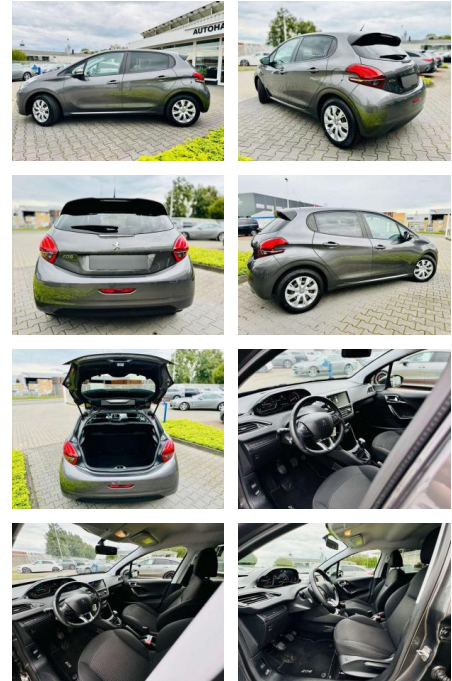

AB97-E 7535 **Angebotsnr.:**

Erstzulassung:	Kilometer:	Farbe:	Leistung:	Kraftstoffart:
01.11.2019	44.680	Grau	60 kW / 82 PS	Benzin

PREIS
12.830 €

FINANZIERUNGSBEISPIEL

Laufzeit: 72 Monate Anzahlung: 25 %
 Basis-Finanzierung:* Mtl. Rate:
 Zielraten-Finanzierung:** **109 €**