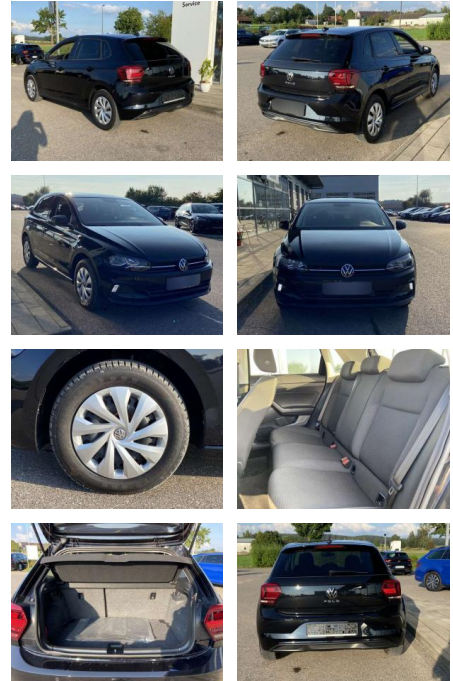

SS00-035594 **Angebotsnr.:**

Erstzulassung:	Kilometer:	Farbe:	Leistung:	Kraftstoffart:
01.04.2021	34.225		70 kW / 95 PS	Benzin

PREIS
18.180 €

FINANZIERUNGSBEISPIEL

Laufzeit: 72 Monate Anzahlung: 25 %
 Basis-Finanzierung:* Mtl. Rate:
 Zielraten-Finanzierung:** **154 €**