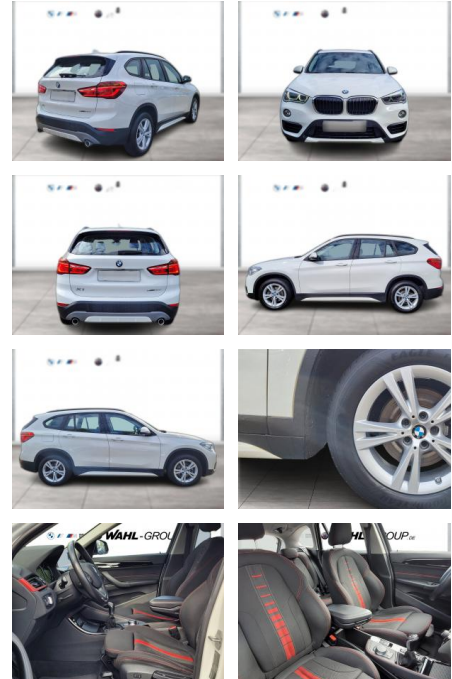

WG00-210294 Angebotsnr.:

Erstzulassung:	Kilometer:	Farbe:	Leistung:	Kraftstoffart:
01.10.2018	117.000	Weiß	110 kW / 150 PS	Diesel

PREIS
23.630 €

FINANZIERUNGSBEISPIEL
 Laufzeit: 72 Monate Anzahlung: 25 %
 Basis-Finanzierung:* Mtl. Rate:
 Zielraten-Finanzierung:** **200 €**