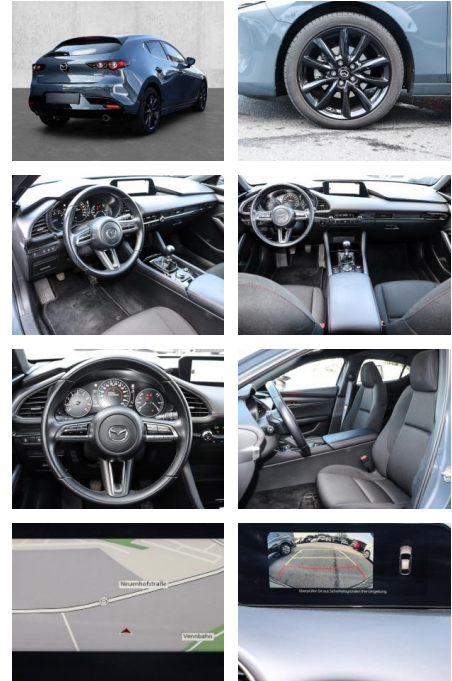

Ihr Ansprechpartner

Herr Burkhard Golz
E-Mail: burkhard.golz@autohaus-stein.de
Telefon: 04131 300066

Autohaus Stein GmbH
Hamburger Str. 11 - 17 - 21339 Lüneburg - Tel.: 04131 / 300034

Mazda 3 SKYACTIV-G 2.0 M-Hybrid 150PS 6GS

MA05-1764-24 Angebotsnr.:

Erstzulassung:	Kilometer:	Farbe:	Leistung:	Kraftstoffart:
01.03.2022	42.444	Grau	110 kW / 150 PS	Benzin

PREIS
25.090 €

FINANZIERUNGSBEISPIEL

Laufzeit: 72 Monate   Anzahlung: 25 %
Basis-Finanzierung:*   Mtl. Rate:
Zielraten-Finanzierung:** **212 €**

* Basisfinanzierung: Anzahlung: 6.273 Euro, Laufzeit: 72 Monate, Nettodarlehen: 18.818 Euro, Gesamtbetrag: 29.601 Euro, Zinssätze: 7.71% Sollz. (gebunden), 7.99% eff.
** Zielratenfinanzierung: Anzahlung: 6.273 Euro, Laufzeit: 72 Monate, Nettodarlehen: 18.818 Euro, Zielrate: 12.545 Euro, Gesamtbetrag: 31.355 Euro, Zinssätze: 7.71% Sollz. (gebunden), 7.99% eff.,

Vermittlung für: Santander Consumer Bank
Repräsentatives Beispiel gem. § 17 Abs. 4 PAngV. Diese Finanzierungsangebote sind Beispiele. Gerne ermitteln wir für Sie Ihr individuelles Angebot.

Ausstattung

Sicherheit

- PDC Park Distance Control hinten
- Anti-Blockiersystem ABS
- Antischlupfregelung ASC+T
- elektronische Stabilitätskontrolle (ESP / DSP)
- Servolenkung
- Regensensor
- Wegfahrsperre
- Kindersitzbefestigung
- PDC Park Distance Control vorne
- **ABS**
- Airbag
- Beifahrer-Airbag
- Wegfahrsperre
- Seitenairbags
- Alarmanlage
- ESP
- Antriebsschlupfregelung
- Reifendruckkontrolle
- Traktionskontrolle

- Kopfairbag
- Knieairbag
- Kindersitzbefestigung
- Notrufsystem
- AirbagHinten
- **Entertainment: Navigationssystem**
- Radio
- Telefonvorbereitung
- USB-Anschluss
- MP3
- Bluetooth
- Freisprecheinrichtung
- Apple CarPlay
- Android Auto
- Sprachsteuerung
- DAB
- Touchscreen
- Musikstreaming

Multimedia

- Radio
- Navigation mit Bildschirm
- MP3 Anschluss
- Head UP Display
- Bluetooth

Komfort

- Zentralverriegelung
- Bordcomputer
- **Servolenkung**
- Zentralverriegelung
- Elektrischer Fensterheber
- Sitzheizung
- Elektrische Aussenspiegel
- Teilbare Rucksitzlehne
- Tempomat
- Multifunktionslenkrad
- Keyless Go Startfunktion
- Innenspiegel autom. abblendbar
- Mittelarmlehne

STÄNDIG ÜBER 15.000 FAHRZEUGE IM BESTAND!