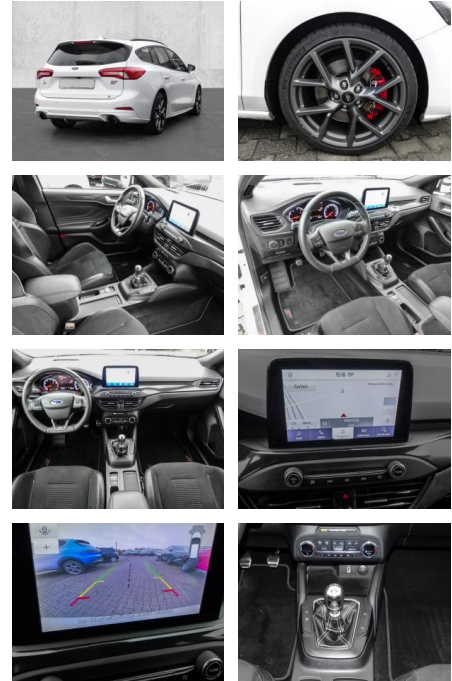

Ihr Ansprechpartner

Herr Norbert Schulz
E-Mail: norbert.schulz@autohaus-stein.de
Telefon: 04131 300065

Autohaus Stein GmbH
Hamburger Str. 11 - 17 - 21339 Lüneburg - Tel.: 04131 / 300034

Ford Focus Turnier ST 280PS HUD AD Navi

MA05-1734-24 Angebotsnr.:

Erstzulassung:	Kilometer:	Farbe:	Leistung:	Kraftstoffart:
01.05.2020	33.200	Weiß	206 kW / 280 PS	Benzin

PREIS
28.080 €

FINANZIERUNGSBEISPIEL
Laufzeit: 72 Monate   Anzahlung: 25 %
Basis-Finanzierung:*   Mtl. Rate:
Zielraten-Finanzierung:** **238 €**

* Basisfinanzierung: Anzahlung: 7.020 Euro, Laufzeit: 72 Monate, Nettodarlehen: 21.060 Euro, Gesamtbetrag: 33.128 Euro, Zinssätze: 7.71% Sollz. (gebunden), 7.99% eff.
** Zielratenfinanzierung: Anzahlung: 7.020 Euro, Laufzeit: 72 Monate, Nettodarlehen: 21.060 Euro, Zielrate: 14.040 Euro, Gesamtbetrag: 35.091 Euro, Zinssätze: 7.71% Sollz. (gebunden), 7.99% eff.,

Vermittlung für: Santander Consumer Bank
Repräsentatives Beispiel gem. § 17 Abs. 4 PAngV. Diese Finanzierungsangebote sind Beispiele. Gerne ermitteln wir für Sie Ihr individuelles Angebot.

Ausstattung

Sicherheit

- PDC Park Distance Control hinten
- Anti-Blockiersystem ABS
- Antischlupfregelung ASC+T
- elektronische Stabilitätskontrolle (ESP / DSP)
- Servolenkung
- Regensensor
- Wegfahrsperrung
- Kindersitzbefestigung
- PDC Park Distance Control vorne
- **ABS**
- Airbag
- Beifahrer-Airbag
- Wegfahrsperrung
- Seitenairbags
- Alarmanlage
- ESP
- Antriebsschlupfregelung
- Reifendruckkontrolle
- Traktionskontrolle

- Kopfairbag
- Kindersitzbefestigung
- Notrufsystem
- Notrad
- **Entertainment: Navigationssystem**
- Soundsystem
- Radio
- Telefonvorbereitung
- USB-Anschluss
- MP3
- Bang und Olufsen
- Bluetooth
- Freisprecheinrichtung
- Apple CarPlay
- Android Auto
- Sprachsteuerung
- DAB
- WLAN
- Touchscreen
- **Sonstiges: Katalysator**
- Alufelgen

- Dachreling
- Gepäckraumabdeckung
- Sportfahrwerk
- Elektrische Parkbremse
- Lenkradheizung
- Winterpaket
- Spoiler
- •

Multimedia

- Radio
- Navigation mit Bildschirm
- MP3 Anschluss
- Head UP Display
- Bluetooth

Komfort

- Zentralverriegelung
- Bordcomputer
- **Servolenkung**
- Zentralverriegelung

STÄNDIG ÜBER 15.000 FAHRZEUGE IM BESTAND!