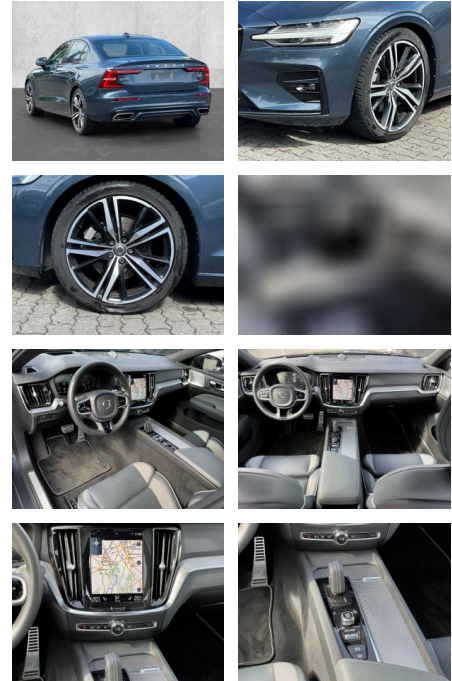

MA05-2803-24t **Angebotsnr.:**

Erstzulassung:	Kilometer:	Farbe:	Leistung:	Kraftstoffart:
01.02.2021	11.295	Blau	145 kW / 197 PS	Benzin

PREIS
32.300 €

FINANZIERUNGSBEISPIEL

Laufzeit: 72 Monate Anzahlung: 25 %
 Basis-Finanzierung:* Mtl. Rate:
 Zielraten-Finanzierung:** **274 €**