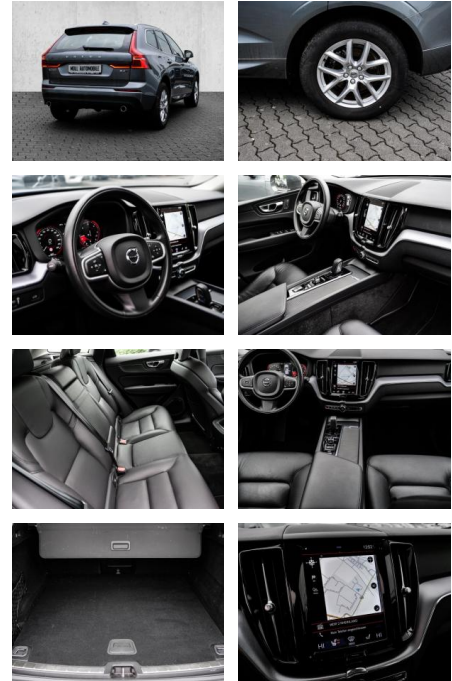

Ihr Ansprechpartner

Herr Andreas Kruse
E-Mail: andreas.kruse@autohaus-stein.de
Telefon: 04131 300034

Autohaus Stein GmbH
Hamburger Str. 11 - 17 - 21339 Lüneburg - Tel.: 04131 / 300034

Volvo XC60 Momentum Pro AWD B4 Diesel EU6d

MA05-bm2213-44 Angebotsnr.:

Erstzulassung:	Kilometer:	Farbe:	Leistung:	Kraftstoffart:
01.11.2020	44.490	Grau	145 kW / 197 PS	Diesel

PREIS
36.420 €

FINANZIERUNGSBEISPIEL
Laufzeit: 72 Monate   Anzahlung: 25 %
Basis-Finanzierung:*   Mtl. Rate:
Zielraten-Finanzierung:** **308 €**

* Basisfinanzierung: Anzahlung: 9.105 Euro, Laufzeit: 72 Monate, Nettodarlehen: 27.315 Euro, Gesamtbetrag: 42.967 Euro, Zinssätze: 7.71% Sollz. (gebunden), 7.99% eff.
** Zielratenfinanzierung: Anzahlung: 9.105 Euro, Laufzeit: 72 Monate, Nettodarlehen: 27.315 Euro, Zielrate: 18.210 Euro, Gesamtbetrag: 45.514 Euro, Zinssätze: 7.71% Sollz. (gebunden), 7.99% eff.,
Vermittlung für: Santander Consumer Bank
Repräsentatives Beispiel gem. § 17 Abs. 4 PAngV. Diese Finanzierungsangebote sind Beispiele. Gerne ermitteln wir für Sie Ihr individuelles Angebot.

Ausstattung

Sicherheit

- PDC Park Distance Control hinten
- Anti-Blockiersystem ABS
- Antischlupfregelung ASC+T
- elektronische Stabilitätskontrolle (ESP / DSP)
- Servolenkung
- Regensensor
- Wegfahrsperre
- Kindersitzbefestigung
- Allrad
- PDC Park Distance Control vorne
- **ABS**
- Airbag
- Beifahrer-Airbag
- Wegfahrsperre
- Seitenairbags
- ESP
- Reifendruckkontrolle
- Traktionskontrolle
- Kopfairbag

- Knieairbag
- Kindersitzbefestigung
- Anhängerstabilisierung
- Pannenset
- **Entertainment: Navigationssystem**
- Soundsystem
- Radio
- Telefonvorbereitung
- AUX-In
- USB-Anschluss
- MP3
- Bluetooth
- Freisprecheinrichtung
- Apple CarPlay
- Android Auto
- Sprachsteuerung
- DAB
- Induktionsladen für Smartphones
- Musikstreaming
- •

Multimedia

- Radio
- el. Sitzverstellung
- Navigation mit Bildschirm
- MP3 Anschluss
- Bluetooth

Komfort

- Zentralverriegelung
- Bordcomputer
- **Servolenkung**
- Zentralverriegelung
- Elektrischer Fensterheber
- Lederausstattung
- Sitzheizung
- Elektrische Aussenspiegel
- Teilbare Rucksitzlehne
- Tempomat
- Standheizung
- Multifunktionslenkrad
- Keyless Go Startfunktion

STÄNDIG ÜBER 15.000 FAHRZEUGE IM BESTAND!