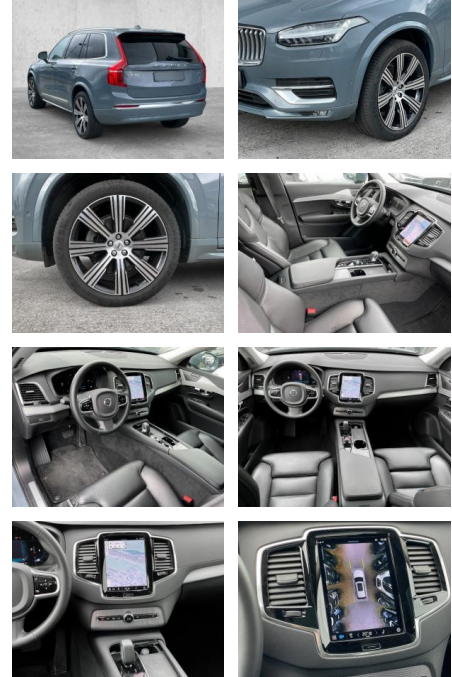

Ihr Ansprechpartner

Herr Norbert Schulz
E-Mail: norbert.schulz@autohaus-stein.de
Telefon: 04131 300065

Autohaus Stein GmbH
Hamburger Str. 11 - 17 - 21339 Lüneburg - Tel.: 04131 / 300034

Volvo XC90 Plus Bright AWD B5 Diesel EU6d

MA05-4660-23tAngebotsnr.:

Erstzulassung:	Kilometer:	Farbe:	Leistung:	Kraftstoffart:
01.03.2023	21.229	Grau	173 kW / 235 PS	Diesel

PREIS
57.960 €

FINANZIERUNGSBEISPIEL

Laufzeit: 72 Monate   Anzahlung: 25 %
Basis-Finanzierung:*   Mtl. Rate:
Zielraten-Finanzierung:** **491 €**

* Basisfinanzierung: Anzahlung: 14.490 Euro, Laufzeit: 72 Monate, Nettodarlehen: 43.470 Euro, Gesamtbetrag: 68.380 Euro, Zinssätze: 7.71% Sollz. (gebunden), 7.99% eff.
** Zielratenfinanzierung: Anzahlung: 14.490 Euro, Laufzeit: 72 Monate, Nettodarlehen: 43.470 Euro, Zielrate: 28.980 Euro, Gesamtbetrag: 72.432 Euro, Zinssätze: 7.71% Sollz. (gebunden), 7.99% eff.,

Vermittlung für: Santander Consumer Bank
Repräsentatives Beispiel gem. § 17 Abs. 4 PAngV. Diese Finanzierungsangebote sind Beispiele. Gerne ermitteln wir für Sie Ihr individuelles Angebot.

Ausstattung

Sicherheit

- PDC Park Distance Control hinten
- Anti-Blockiersystem ABS
- Antischlupfregelung ASC+T
- elektronische Stabilitätskontrolle (ESP / DSP)
- Servolenkung
- Regensensor
- Wegfahrsperre
- Kindersitzbefestigung
- Allrad
- PDC Park Distance Control vorne
- **ABS**
- Airbag
- Beifahrer-Airbag
- Wegfahrsperre
- Seitenairbags
- ESP
- Reifendruckkontrolle
- Traktionskontrolle
- Kindersitze integriert

- Kopfairbag
- Knieairbag
- Kindersitzbefestigung
- Pannenset
- Notrad
- **Entertainment: Navigationssystem**
- Soundsystem
- Radio
- USB-Anschluss
- Harman-Kardon
- Android Auto
- DAB
- Induktionsladen für Smartphones

Multimedia

- Radio
- el. Sitzverstellung
- Navigation mit Bildschirm

Komfort

- Zentralverriegelung
- Bordcomputer
- **Klimaautomatik**
- Servolenkung
- Zentralverriegelung
- Elektrischer Fensterheber
- Lederausstattung
- Sitzheizung
- Elektrische Aussenspiegel
- Teilbare Rucksitzlehne
- Tempomat
- Standheizung
- Multifunktionslenkrad
- Keyless Go Startfunktion
- Elektrische Sitze
- Innenspiegel autom. abblendbar
- Mittelarmlehne
- Innenraumfilter
- Lenksäule einstellbar
- Heckrolle

STÄNDIG ÜBER 15.000 FAHRZEUGE IM BESTAND!