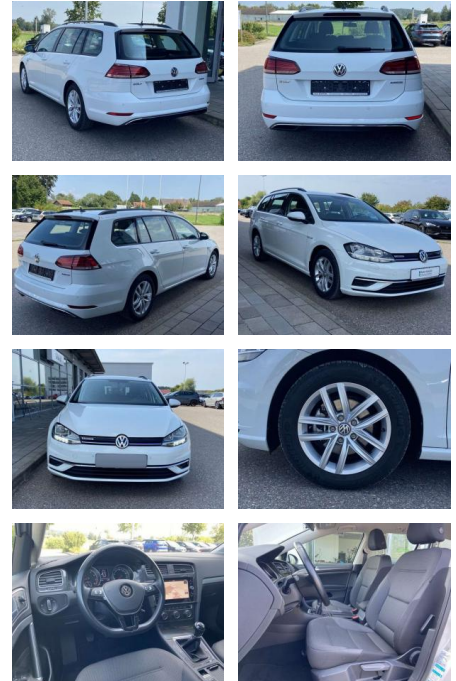

SS00-579589 **Angebotsnr.:**

Erstzulassung:	Kilometer:	Farbe:	Leistung:	Kraftstoffart:
01.08.2020	17.273		96 kW / 131 PS	Benzin

PREIS
20.130 €

FINANZIERUNGSBEISPIEL

Laufzeit: 72 Monate Anzahlung: 25 %
 Basis-Finanzierung:* Mtl. Rate:
 Zielraten-Finanzierung:** **170 €**