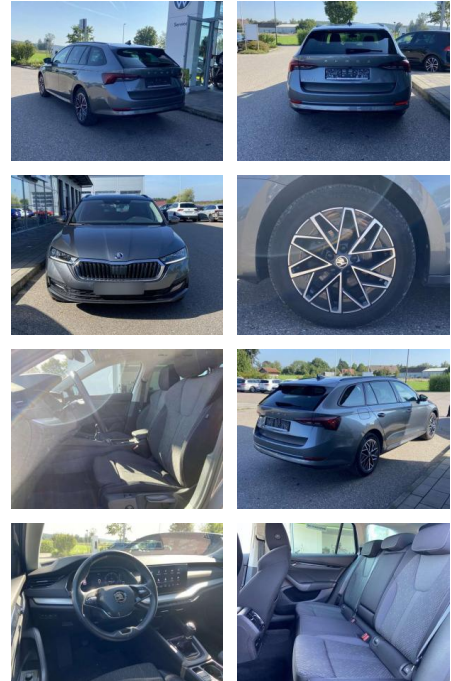

SS00-060475AAngebotsnr.:

Erstzulassung:	Kilometer:	Farbe:	Leistung:	Kraftstoffart:
01.04.2022	31.117		110 kW / 150 PS	Benzin

PREIS
29.300 €

FINANZIERUNGSBEISPIEL

Laufzeit: 72 Monate Anzahlung: 25 %
 Basis-Finanzierung:* Mtl. Rate:
 Zielraten-Finanzierung:** **248 €**