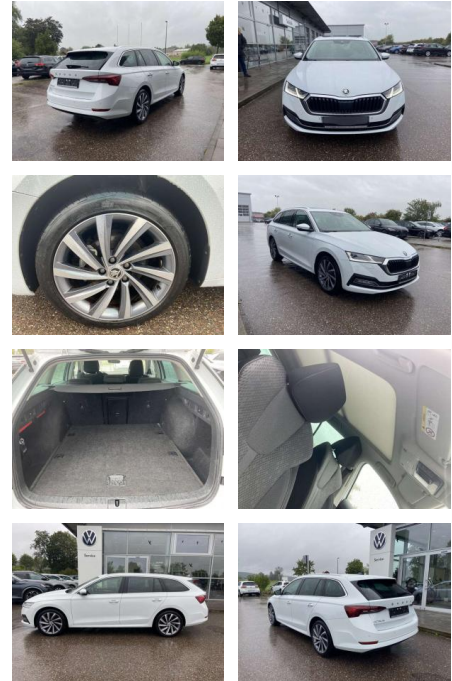

SS00-159213 **Angebotsnr.:**

Erstzulassung:	Kilometer:	Farbe:	Leistung:	Kraftstoffart:
01.05.2021	54.740		110 kW / 150 PS	Benzin

PREIS
26.830 €

FINANZIERUNGSBEISPIEL

Laufzeit: 72 Monate Anzahlung: 25 %
 Basis-Finanzierung:* Mtl. Rate:
 Zielraten-Finanzierung:** **227 €**