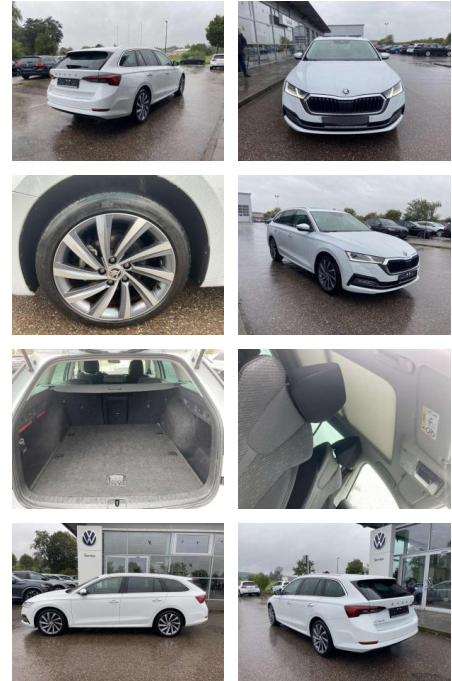

SS00-159213AAngebotsnr.:

Erstzulassung:	Kilometer:	Farbe:	Leistung:	Kraftstoffart:
01.05.2021	54.740		110 kW / 150 PS	Benzin

PREIS
28.170 €

FINANZIERUNGSBEISPIEL

Laufzeit: 72 Monate Anzahlung: 25 %
 Basis-Finanzierung:* Mtl. Rate:
 Zielraten-Finanzierung:** **239 €**