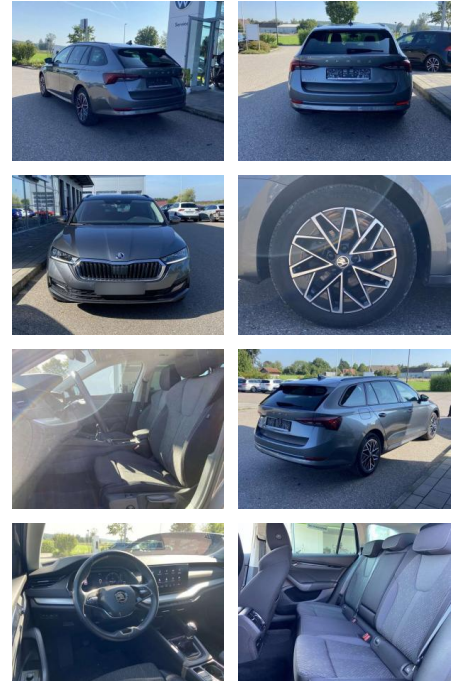

## Skoda Octavia Combi 1.5 TSI Ambition 17"

SS00-060475 **Angebotsnr.:**

Erstzulassung:	Kilometer:	Farbe:	Leistung:	Kraftstoffart:
01.04.2022	31.117		110 kW / 150 PS	Benzin

**PREIS**  
**27.960 €**