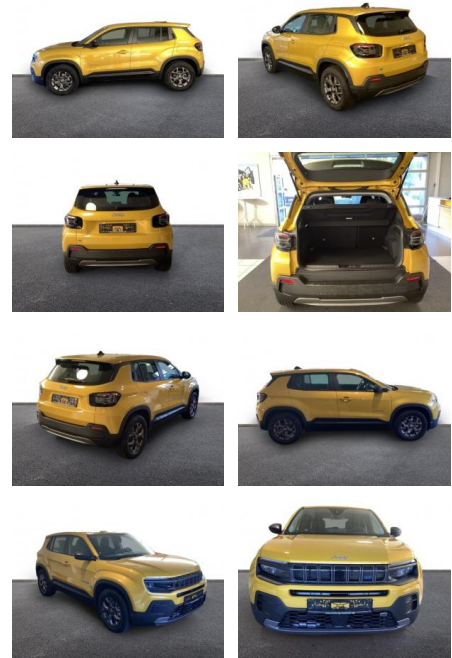

AH32-PJK2211 **Angebotsnr.:**

Erstzulassung:	Kilometer:	Farbe:	Leistung:	Kraftstoffart:
01.08.2023	7.400	Gelb	115 kW / 156 PS	Elektro

PREIS
28.300 €

FINANZIERUNGSBEISPIEL

Laufzeit: 72 Monate Anzahlung: 25 %
 Basis-Finanzierung:* Mtl. Rate:
 Zielraten-Finanzierung:** **240 €**