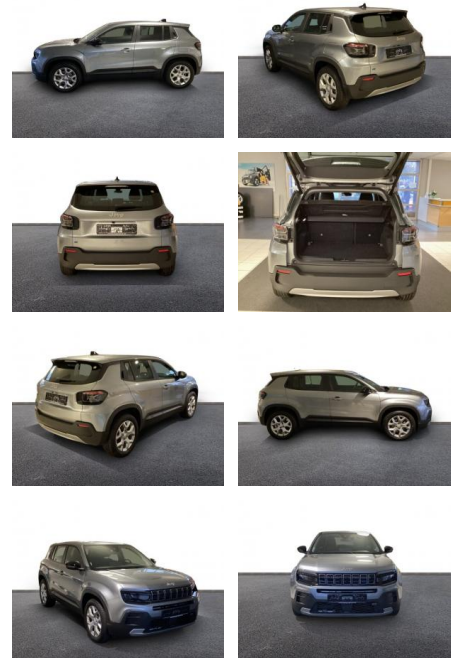

## Jeep Avenger Elektro Altitude LED PDC NAVI

AH32-PJK16333 **Angebotsnr.:**

Erstzulassung:	Kilometer:	Farbe:	Leistung:	Kraftstoffart:
01.06.2023	7.700	Grau	115 kW / 156 PS	Elektro

**PREIS**  
**29.950 €**