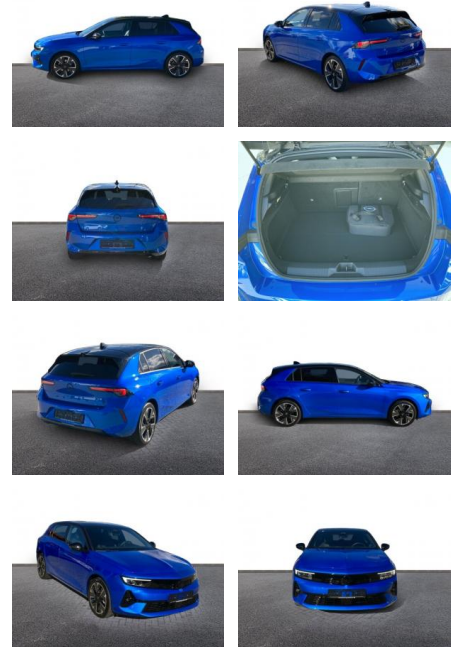

## Opel Astra Electric GS PDC v+h

AH32-P100983Angebotsnr.:

Erstzulassung:	Kilometer:	Farbe:	Leistung:	Kraftstoffart:
01.03.2023	12.900	Blau	115 kW / 156 PS	Elektro

**PREIS**  
**27.770 €**

**FINANZIERUNGSBEISPIEL**  
Laufzeit: 72 Monate      Anzahlung: 25 %  
Basis-Finanzierung:\*      Mtl. Rate:  
Zielraten-Finanzierung:\*\* **235 €**