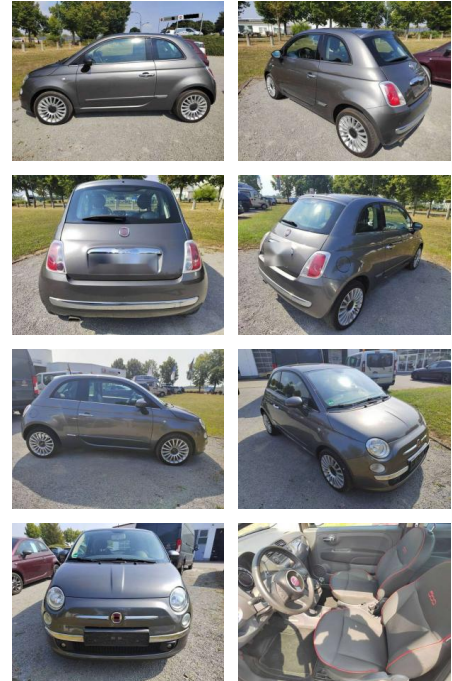

Ihr Ansprechpartner

Herr Andreas Kruse
 E-Mail: andreas.kruse@autohaus-stein.de
 Telefon: 04131 300034

Renault Autohaus Stein GmbH
 Hamburger Str. 11 - 17 - 21339 Lüneburg - Tel.: 04131 / 300034

Fiat 500 1.2 8V Lounge

AI03-5140

Angebotsnr.:

Erstzulassung:	Kilometer:	Farbe:	Leistung:	Kraftstoffart:
01.07.2015	77.357	Grau	51 kW / 69 PS	Benzin

PREIS
9.450 €

FINANZIERUNGSBEISPIEL

Laufzeit: 72 Monate Anzahlung: 25 %
 Basis-Finanzierung:* Mtl. Rate:
 Zielraten-Finanzierung:** Mtl. Rate: **80 €**