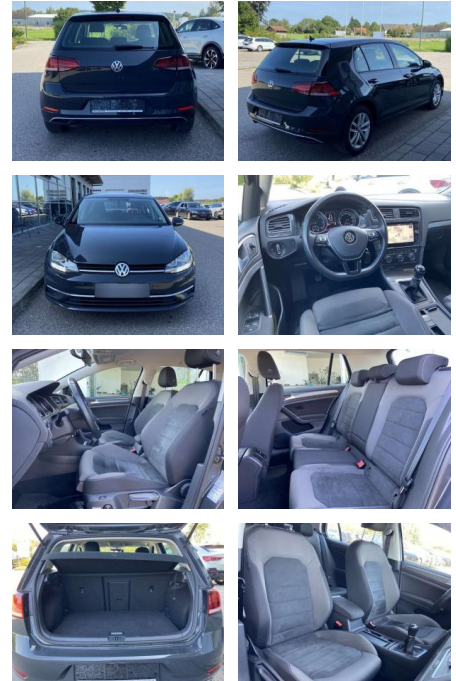

SS00-171177 Angebotsnr.:

Erstzulassung:	Kilometer:	Farbe:	Leistung:	Kraftstoffart:
01.05.2019	32.660		85 kW / 116 PS	Benzin

PREIS
18.480 €

FINANZIERUNGSBEISPIEL

Laufzeit: 72 Monate Anzahlung: 25 %
 Basis-Finanzierung:* Mtl. Rate:
 Zielraten-Finanzierung:** **157 €**

Sicherheit

- Anti-Blockiersystem ABS

Multimedia

- Radio

Interieur

- Sitzheizung vorne Mittelarmlehne vorne Kindersitzverankerung für Kindersitzsystem ISOFIX Rücksitzbanklehne geteilt umlegbar mit Mittelarmlehne ergoActive Sitz mit 14-Wege-Einstellung auf der Fahrerseite klimatisiertes Handschuhfach Sport-Komfortsitze vorne el. Lendenwirbelstütze Fahrersitz mit Massagefunktion Multifunktions-Lederlenkrad 2 Leseleuchten vorn und 2 hinten Make-Up Spiegel
- beleuchtet Vordersitze höhenverstellbar