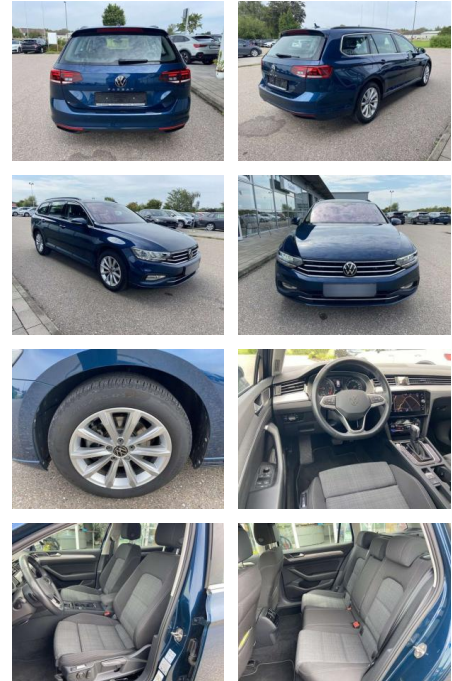

SS00-053759 **Angebotsnr.:**

Erstzulassung:	Kilometer:	Farbe:	Leistung:	Kraftstoffart:
01.07.2022	32.889		147 kW / 200 PS	Benzin

PREIS
30.430 €

FINANZIERUNGSBEISPIEL

Laufzeit: 72 Monate Anzahlung: 25 %
 Basis-Finanzierung:* Mtl. Rate:
 Zielraten-Finanzierung:** **258 €**