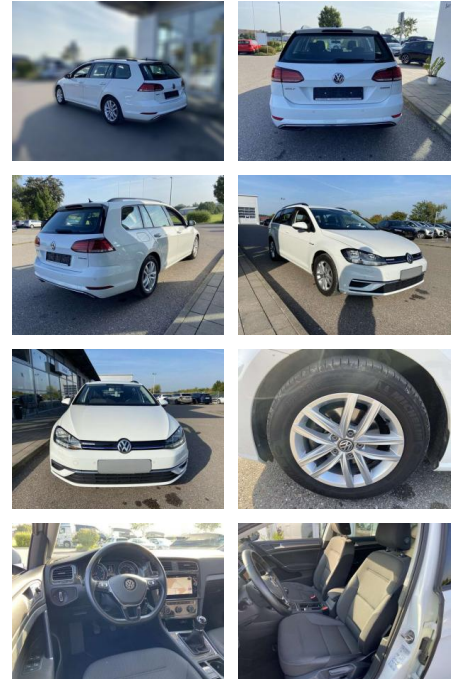

Ihr Ansprechpartner

Herr Norbert Schulz
E-Mail: norbert.schulz@autohaus-stein.de
Telefon: 04131 300065

Autohaus Stein GmbH
Hamburger Str. 11 - 17 - 21339 Lüneburg - Tel.: 04131 / 300034

Volkswagen Golf Variant 1.5 TSI Comfortline NAVI

SS00-579761 **Angebotsnr.:**

Erstzulassung:	Kilometer:	Farbe:	Leistung:	Kraftstoffart:
01.08.2020	17.876		96 kW / 131 PS	Benzin

PREIS	FINANZIERUNGSBEISPIEL	
20.030 €	Laufzeit: 72 Monate Anzahlung: 25 % Basis-Finanzierung:* Mtl. Rate: Zielraten-Finanzierung:** 170 €	* Basisfinanzierung: Anzahlung: 5.008 Euro, Laufzeit: 72 Monate, Nettodarlehen: 15.023 Euro, Gesamtbetrag: 23.631 Euro, Zinssätze: 7.71% Sollz. (gebunden), 7.99% eff. ** Zielratenfinanzierung: Anzahlung: 5.008 Euro, Laufzeit: 72 Monate, Nettodarlehen: 15.023 Euro, Zielrate: 10.015 Euro, Gesamtbetrag: 25.032 Euro, Zinssätze: 7.71% Sollz. (gebunden), 7.99% eff., Vermittlung für: Santander Consumer Bank Repräsentatives Beispiel gem. § 17 Abs. 4 PAngV. Diese Finanzierungsangebote sind Beispiele. Gerne ermitteln wir für Sie Ihr individuelles Angebot.

Ausstattung

Sicherheit

- Anti-Blockiersystem ABS

Multimedia

- Radio

Interieur

- Sitzheizung vorne Lendenwirbelstützen vorne Mittelarmlehne vorne Beifahrersitz umklappbar Vordersitze höhenverstellbar Kindersitzverankerung für Kindersitzsystem ISOFIX Rücksitzbanklehne geteilt umlegbar mit Mittelarmlehne Netztrennwand klimatisiertes Handschuhfach Multifunktions-Lederlenkrad 2 Leseleuchten vorn und 2 hinten Komfortsitze vorne Make-Up Spiegel
- beleuchtet

Exterieur

- beheizbare Scheibenwaschdüsen vorne Dachreling Außenspiegel el. einstellbar und beheizbar Leichtmetallräder 16" Licht- und Sicht: LED-Kennzeichenbeleuchtung Tagfahrlicht Scheinwerferreinigungsanlage LED-Heckleuchten LED-Tagfahrlicht Technik: Seitenairbags vorne Einparkhilfe vorne und hinten Scheckheftgepflegt Servotronic ESP mit ASR Fernbedienung (ZV) 6-Gang-Schaltgetriebe 4 x elektrische Fensterheber el. Differenzialsperre (XDS) Reifendruckkontrolle Start-Stop-Automatik Guide & Inform-fähig Multifunktionsanzeige Plus el. Parkbremse inkl. AutoHold-Funktion Climatic Front-Assist inkl. City-Notbremsassistent Pannen-Set Müdigkeitserkennung Euro

- Samstags bis 16:00 Uhr geöffnet. Gerne beraten wir Sie über günstige Finanzierungsmodelle und nehmen Ihr derzeitiges Fahrzeug in Zahlung. www.auto-schuechl.de/finanzierung Irrtümer
- Änderungen oder Zwischenverkauf vorbehalten. www.auto-schuechl.de

STÄNDIG ÜBER 15.000 FAHRZEUGE IM BESTAND!