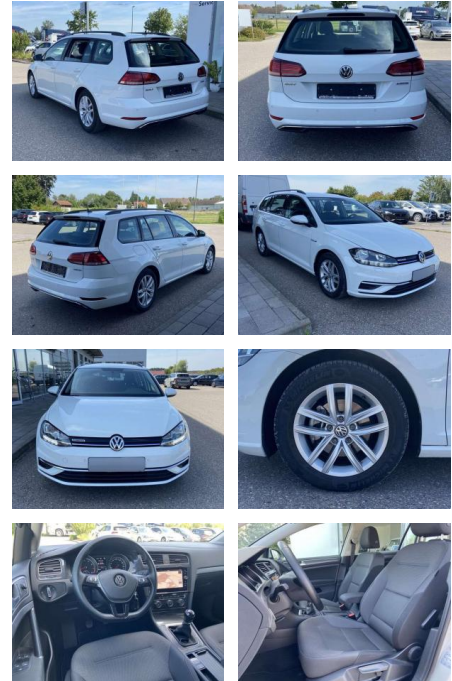

SS00-579180AAngebotsnr.:

Erstzulassung:	Kilometer:	Farbe:	Leistung:	Kraftstoffart:
01.08.2020	19.932		96 kW / 131 PS	Benzin

PREIS
20.240 €

FINANZIERUNGSBEISPIEL

Laufzeit: 72 Monate Anzahlung: 25 %
 Basis-Finanzierung:* Mtl. Rate:
 Zielraten-Finanzierung:** **171 €**