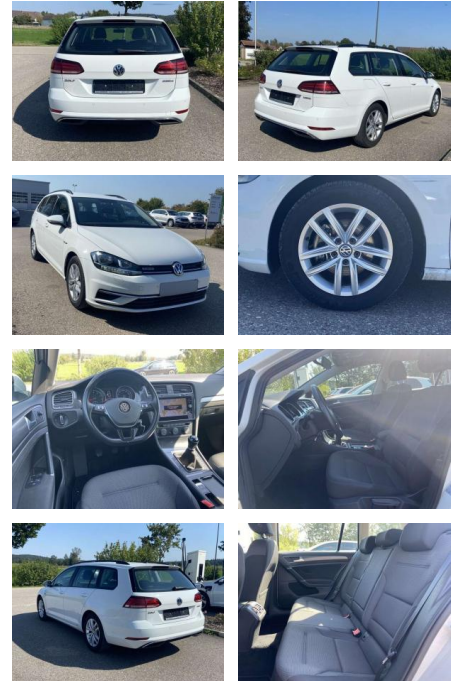

SS00-579595AAngebotsnr.:

Erstzulassung:	Kilometer:	Farbe:	Leistung:	Kraftstoffart:
01.08.2020	14.507		96 kW / 131 PS	Benzin

PREIS
21.270 €

FINANZIERUNGSBEISPIEL
 Laufzeit: 72 Monate Anzahlung: 25 %
 Basis-Finanzierung:* Mtl. Rate:
 Zielraten-Finanzierung:** **180 €**

Ausstattung

Sicherheit

- Anti-Blockiersystem ABS

Multimedia

- Radio

Interieur

- Sitzheizung vorne Lendenwirbelstützen vorne Mittelarmlehne vorne Beifahrersitz umklappbar Vordersitze höhenverstellbar Kindersitzverankerung für Kindersitzsystem ISOFIX Rücksitzbanklehne geteilt umlegbar mit Mittelarmlehne Netztrennwand klimatisiertes Handschuhfach Multifunktions-Lederlenkrad 2 Leseleuchten vorn und 2 hinten Komfortsitze vorne Make-Up Spiegel
- beleuchtet