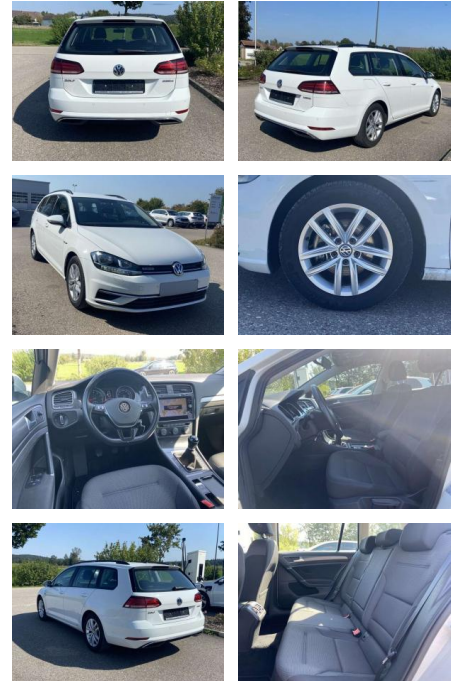

SS00-579595 **Angebotsnr.:**

Erstzulassung:	Kilometer:	Farbe:	Leistung:	Kraftstoffart:
01.08.2020	14.507		96 kW / 131 PS	Benzin

PREIS
20.130 €

FINANZIERUNGSBEISPIEL

Laufzeit: 72 Monate Anzahlung: 25 %
 Basis-Finanzierung:* Mtl. Rate:
 Zielraten-Finanzierung:** **170 €**