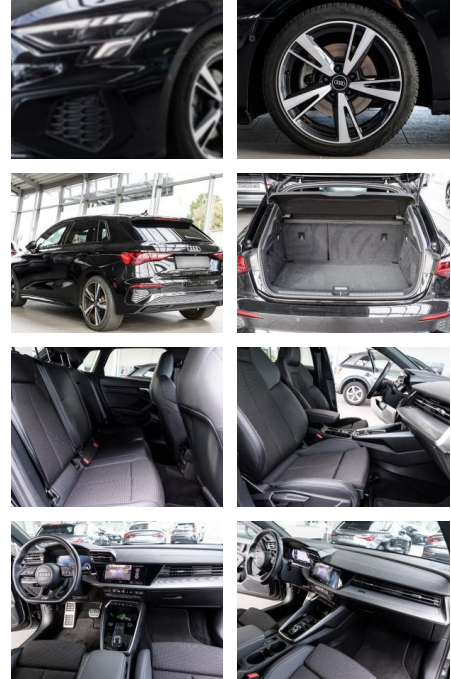

## Audi A3 Sportback S-line +LED+NAV+KAMERA+APP

AS86-AZB298A - Angebotsnr.:

Erstzulassung:	Kilometer:	Farbe:	Leistung:	Kraftstoffart:
15.08.2021	32.700	Diverse	110 kW / 150 PS	Benzin

**PREIS**  
**31.800 €**