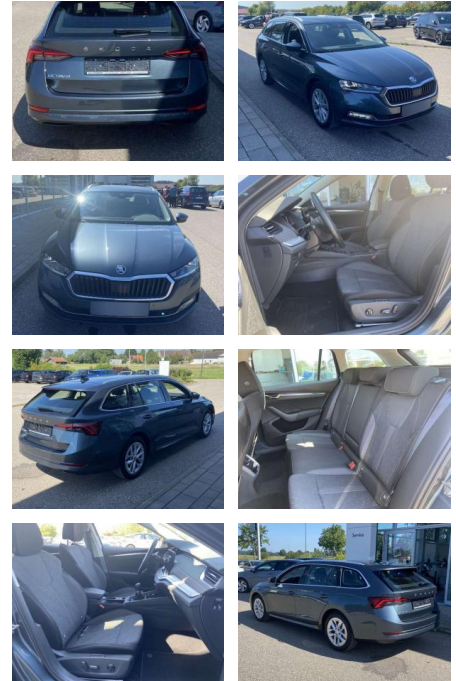

SS00-086747 **Angebotsnr.:**

Erstzulassung:	Kilometer:	Farbe:	Leistung:	Kraftstoffart:
01.01.2021	23.628		110 kW / 150 PS	Benzin

PREIS
27.960 €

FINANZIERUNGSBEISPIEL

Laufzeit: 72 Monate Anzahlung: 25 %
 Basis-Finanzierung:* Mtl. Rate:
 Zielraten-Finanzierung:** **237 €**