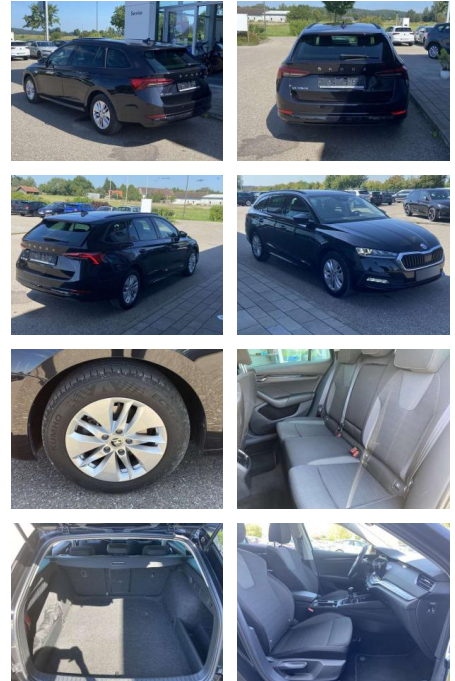

Ihr Ansprechpartner

Herr Norbert Schulz
E-Mail: norbert.schulz@autohaus-stein.de
Telefon: 04131 300065

Autohaus Stein GmbH
Hamburger Str. 11 - 17 - 21339 Lüneburg - Tel.: 04131 / 300034

Skoda Octavia Combi 2.0 TDI Ambition Neues

SS00-054056AAngebotsnr.: