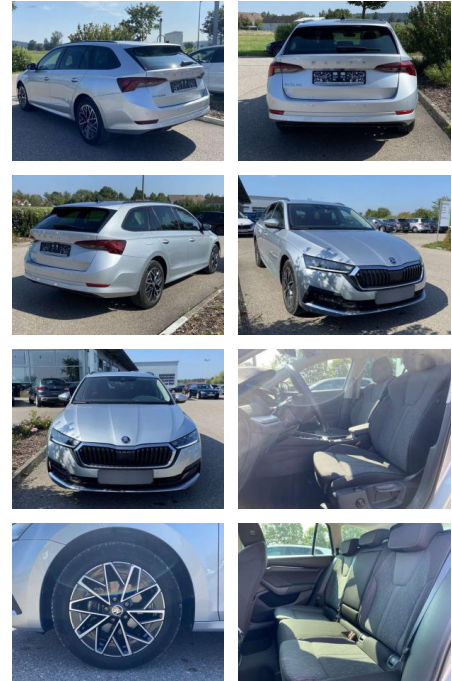

SS00-011991AAngebotsnr.:

Erstzulassung:	Kilometer:	Farbe:	Leistung:	Kraftstoffart:
01.08.2021	58.510		85 kW / 116 PS	Benzin

PREIS
25.180 €

FINANZIERUNGSBEISPIEL

Laufzeit: 72 Monate Anzahlung: 25 %
 Basis-Finanzierung:* Mtl. Rate:
 Zielraten-Finanzierung:** **213 €**