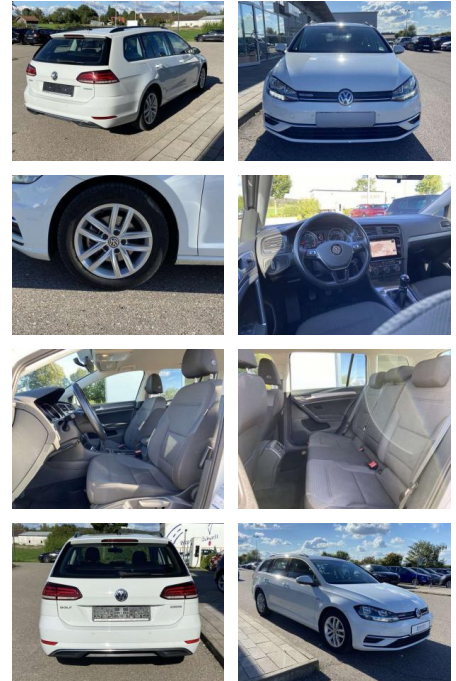

Ihr Ansprechpartner

Herr Norbert Schulz
E-Mail: norbert.schulz@autohaus-stein.de
Telefon: 04131 300065

Autohaus Stein GmbH
Hamburger Str. 11 - 17 - 21339 Lüneburg - Tel.: 04131 / 300034

Volkswagen Golf Variant 1.5 TSI COMFORTLINE NAV...

SS00-579568AAngebotsnr.:

Erstzulassung:	Kilometer:	Farbe:	Leistung:	Kraftstoffart:
01.08.2020	19.204		96 kW / 131 PS	Benzin

PREIS	FINANZIERUNGSBEISPIEL	
21.270 €	Laufzeit: 72 Monate Anzahlung: 25 % Basis-Finanzierung:* Mtl. Rate: Zielraten-Finanzierung:** 180 €	* Basisfinanzierung: Anzahlung: 5.318 Euro, Laufzeit: 72 Monate, Nettodarlehen: 15.953 Euro, Gesamtbetrag: 25.094 Euro, Zinssätze: 7.71% Sollz. (gebunden), 7.99% eff. ** Zielratenfinanzierung: Anzahlung: 5.318 Euro, Laufzeit: 72 Monate, Nettodarlehen: 15.953 Euro, Zielrate: 10.635 Euro, Gesamtbetrag: 26.581 Euro, Zinssätze: 7.71% Sollz. (gebunden), 7.99% eff., Vermittlung für: Santander Consumer Bank Repräsentatives Beispiel gem. § 17 Abs. 4 PAngV. Diese Finanzierungsangebote sind Beispiele. Gerne ermitteln wir für Sie Ihr individuelles Angebot.

Ausstattung

Sicherheit

- Anti-Blockiersystem ABS

Multimedia

- Radio

Interieur

- Sitzheizung vorne Lendenwirbelstützen vorne Mittelarmlehne vorne Beifahrersitz umklappbar Vordersitze höhenverstellbar Kindersitzverankerung für Kindersitzsystem ISOFIX Rücksitzbanklehne geteilt umlegbar mit Mittelarmlehne Netztrennwand klimatisiertes Handschuhfach Multifunktions-Lederlenkrad 2 Leseleuchten vorn und 2 hinten Komfortsitze vorne Make-Up Spiegel
- beleuchtet

Exterieur

- beheizbare Scheibenwaschdüsen vorne Dachreling Außenspiegel el. einstellbar und beheizbar Leichtmetallräder 16" Licht- und Sicht: LED-Kennzeichenbeleuchtung Tagfahrlicht Scheinwerferreinigungsanlage LED-Heckleuchten LED-Tagfahrlicht Technik: Seitenairbags vorne Einparkhilfe vorne und hinten Scheckheftgepflegt Servotronic ESP mit ASR Fernbedienung (ZV) 6-Gang-Schaltgetriebe 4 x elektrische Fensterheber el. Differenzialsperre (XDS) Reifendruckkontrolle Start-Stop-Automatik Guide & Inform-fähig Multifunktionsanzeige Plus el. Parkbremse inkl. AutoHold-Funktion Climatic Front-Assist inkl. City-Notbremsassistent Pannen-Set Müdigkeitserkennung Euro

- Samstags bis 16:00 Uhr geöffnet. Gerne beraten wir Sie über günstige Finanzierungsmodelle und nehmen Ihr derzeitiges Fahrzeug in Zahlung. www.auto-schuechl.de/finanzierung Irrtümer
- Änderungen oder Zwischenverkauf vorbehalten. www.auto-schuechl.de

STÄNDIG ÜBER 15.000 FAHRZEUGE IM BESTAND!