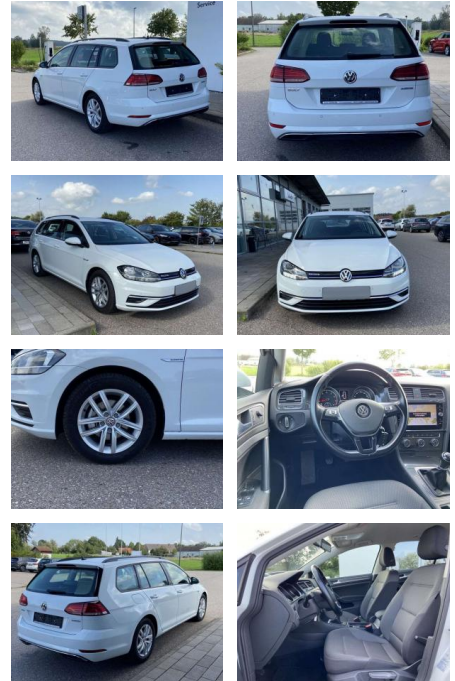

Ihr Ansprechpartner

Herr Burkhard Golz
E-Mail: burkhard.golz@autohaus-stein.de
Telefon: 04131 300066

Autohaus Stein GmbH
Hamburger Str. 11 - 17 - 21339 Lüneburg - Tel.: 04131 / 300034

Volkswagen Golf Variant 1.5 TSI COMFORTLINE NAV...

SS00-579585 **Angebotsnr.:**

Erstzulassung:	Kilometer:	Farbe:	Leistung:	Kraftstoffart:
01.08.2020	16.710		96 kW / 131 PS	Benzin

PREIS	FINANZIERUNGSBEISPIEL	
20.130 €	Laufzeit: 72 Monate Anzahlung: 25 % Basis-Finanzierung:* Mtl. Rate: Zielraten-Finanzierung:** 170 €	* Basisfinanzierung: Anzahlung: 5.033 Euro, Laufzeit: 72 Monate, Nettodarlehen: 15.098 Euro, Gesamtbetrag: 23.749 Euro, Zinssätze: 7.71% Sollz. (gebunden), 7.99% eff. ** Zielratenfinanzierung: Anzahlung: 5.033 Euro, Laufzeit: 72 Monate, Nettodarlehen: 15.098 Euro, Zielrate: 10.065 Euro, Gesamtbetrag: 25.157 Euro, Zinssätze: 7.71% Sollz. (gebunden), 7.99% eff., Vermittlung für: Santander Consumer Bank Repräsentatives Beispiel gem. § 17 Abs. 4 PAngV. Diese Finanzierungsangebote sind Beispiele. Gerne ermitteln wir für Sie Ihr individuelles Angebot.

Ausstattung

Sicherheit

- Anti-Blockiersystem ABS

Multimedia

- Radio

Interieur

- Sitzheizung vorne Lendenwirbelstützen vorne Mittelarmlehne vorne Beifahrersitz umklappbar Vordersitze höhenverstellbar Kindersitzverankerung für Kindersitzsystem ISOFIX Rücksitzbanklehne geteilt umlegbar mit Mittelarmlehne Netztrennwand klimatisiertes Handschuhfach Multifunktions-Lederlenkrad 2 Leseleuchten vorn und 2 hinten Komfortsitze vorne Make-Up Spiegel
- beleuchtet

Exterieur

- beheizbare Scheibenwaschdüsen vorne Dachreling Außenspiegel el. einstellbar und beheizbar Leichtmetallräder 16" Licht- und Sicht: LED-Kennzeichenbeleuchtung Tagfahrlicht Scheinwerferreinigungsanlage LED-Heckleuchten LED-Tagfahrlicht Technik: Seitenairbags vorne Einparkhilfe vorne und hinten Scheckheftgepflegt Servotronic ESP mit ASR Fernbedienung (ZV) 6-Gang-Schaltgetriebe 4 x elektrische Fensterheber el. Differenzialsperre (XDS) Reifendruckkontrolle Start-Stop-Automatik Guide & Inform-fähig Multifunktionsanzeige Plus el. Parkbremse inkl. AutoHold-Funktion Climatic Front-Assist inkl. City-Notbremsassistent Pannen-Set Müdigkeitserkennung Euro

- Samstags bis 16:00 Uhr geöffnet. Gerne beraten wir Sie über günstige Finanzierungsmodelle und nehmen Ihr derzeitiges Fahrzeug in Zahlung. www.auto-schuechl.de/finanzierung Irrtümer
- Änderungen oder Zwischenverkauf vorbehalten. www.auto-schuechl.de