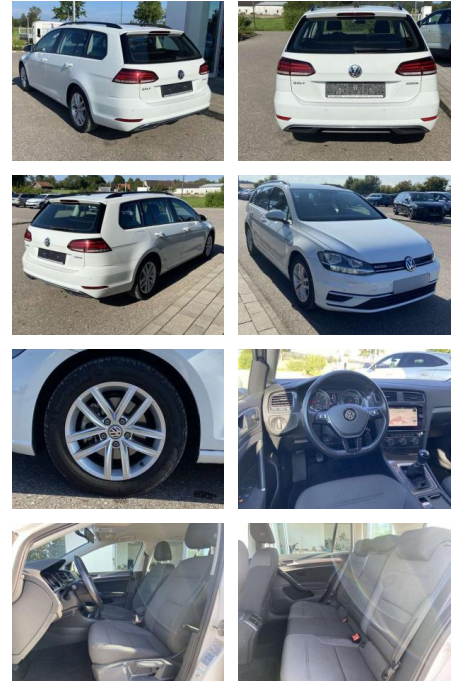

SS00-579718 **Angebotsnr.:**

Erstzulassung:	Kilometer:	Farbe:	Leistung:	Kraftstoffart:
01.08.2020	15.924		96 kW / 131 PS	Benzin

PREIS
20.130 €

FINANZIERUNGSBEISPIEL

Laufzeit: 72 Monate Anzahlung: 25 %
 Basis-Finanzierung:* Mtl. Rate:
 Zielraten-Finanzierung:** **170 €**