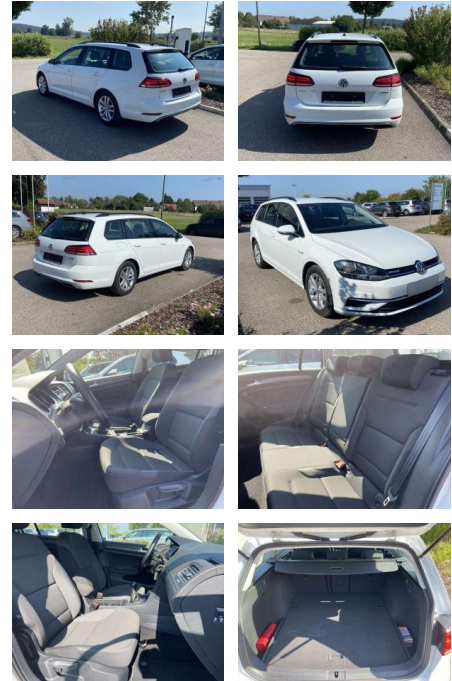

Ihr Ansprechpartner

Herr Andreas Kruse
E-Mail: andreas.kruse@autohaus-stein.de
Telefon: 04131 300034

Autohaus Stein GmbH
Hamburger Str. 11 - 17 - 21339 Lüneburg - Tel.: 04131 / 300034

Volkswagen Golf Variant 1.5 TSI COMFORTLINE NAV...

SS00-579538 **Angebotsnr.:**

Erstzulassung:	Kilometer:	Farbe:	Leistung:	Kraftstoffart:
01.08.2020	14.257		96 kW / 131 PS	Benzin

PREIS
20.130 €

FINANZIERUNGSBEISPIEL

Laufzeit: 72 Monate   Anzahlung: 25 %
Basis-Finanzierung:*   Mtl. Rate:
Zielraten-Finanzierung:** **170 €**

* Basisfinanzierung: Anzahlung: 5.033 Euro, Laufzeit: 72 Monate, Nettodarlehen: 15.098 Euro, Gesamtbetrag: 23.749 Euro, Zinssätze: 7.71% Sollz. (gebunden), 7.99% eff.
** Zielratenfinanzierung: Anzahlung: 5.033 Euro, Laufzeit: 72 Monate, Nettodarlehen: 15.098 Euro, Zielrate: 10.065 Euro, Gesamtbetrag: 25.157 Euro, Zinssätze: 7.71% Sollz. (gebunden), 7.99% eff.,

Vermittlung für: Santander Consumer Bank
Repräsentatives Beispiel gem. § 17 Abs. 4 PAngV. Diese Finanzierungsangebote sind Beispiele. Gerne ermitteln wir für Sie Ihr individuelles Angebot.

Ausstattung

Sicherheit

- Anti-Blockiersystem ABS

Multimedia

- Radio

Interieur

- Sitzheizung vorne Lendenwirbelstützen vorne Mittelarmlehne vorne Beifahrersitz umklappbar Vordersitze höhenverstellbar Kindersitzverankerung für Kindersitzsystem ISOFIX Rücksitzbanklehne geteilt umlegbar mit Mittelarmlehne Netztrennwand klimatisiertes Handschuhfach Multifunktions-Lederlenkrad 2 Leseleuchten vorn und 2 hinten Komfortsitze vorne Make-Up Spiegel
- beleuchtet

Exterieur

- beheizbare Scheibenwaschdüsen vorne Dachreling Außenspiegel el. einstellbar und beheizbar Leichtmetallräder 16" Licht- und Sicht: LED-Kennzeichenbeleuchtung Tagfahrlicht Scheinwerferreinigungsanlage LED-Heckleuchten LED-Tagfahrlicht Technik: Seitenairbags vorne Einparkhilfe vorne und hinten Scheckheftgepflegt Servotronic ESP mit ASR Fernbedienung (ZV) 6-Gang-Schaltgetriebe 4 x elektrische Fensterheber el. Differenzialsperre (XDS) Reifendruckkontrolle Start-Stop-Automatik Guide & Inform-fähig Multifunktionsanzeige Plus el. Parkbremse inkl. AutoHold-Funktion Climatic Front-Assist inkl. City-Notbremsassistent Pannen-Set Müdigkeitserkennung Euro

- Samstags bis 16:00 Uhr geöffnet. Gerne beraten wir Sie über günstige Finanzierungsmodelle und nehmen Ihr derzeitiges Fahrzeug in Zahlung. www.auto-schuechl.de/finanzierung Irrtümer
- Änderungen oder Zwischenverkauf vorbehalten. www.auto-schuechl.de

STÄNDIG ÜBER 15.000 FAHRZEUGE IM BESTAND!