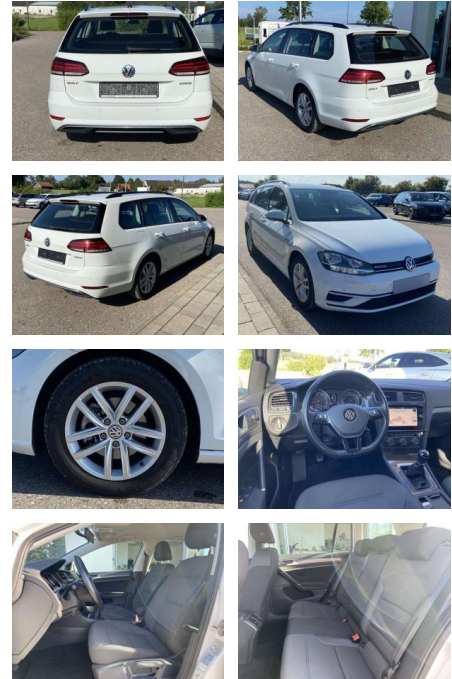

Ihr Ansprechpartner

Herr André Köhler
E-Mail: andre.koehler@autohaus-stein.de
Telefon: 04131 300038

Autohaus Stein GmbH
Hamburger Str. 11 - 17 - 21339 Lüneburg - Tel.: 04131 / 300034

Volkswagen Golf Variant 1.5 TSI COMFORTLINE NAV...

SS00-579718AAngebotsnr.:

Erstzulassung:	Kilometer:	Farbe:	Leistung:	Kraftstoffart:
01.08.2020	15.924		96 kW / 131 PS	Benzin

PREIS	FINANZIERUNGSBEISPIEL	
21.270 €	Laufzeit: 72 Monate Anzahlung: 25 % Basis-Finanzierung:* Mtl. Rate: Zielraten-Finanzierung:** 180 €	* Basisfinanzierung: Anzahlung: 5.318 Euro, Laufzeit: 72 Monate, Nettodarlehen: 15.953 Euro, Gesamtbetrag: 25.094 Euro, Zinssätze: 7.71% Sollz. (gebunden), 7.99% eff. ** Zielratenfinanzierung: Anzahlung: 5.318 Euro, Laufzeit: 72 Monate, Nettodarlehen: 15.953 Euro, Zielrate: 10.635 Euro, Gesamtbetrag: 26.581 Euro, Zinssätze: 7.71% Sollz. (gebunden), 7.99% eff., Vermittlung für: Santander Consumer Bank Repräsentatives Beispiel gem. § 17 Abs. 4 PAngV. Diese Finanzierungsangebote sind Beispiele. Gerne ermitteln wir für Sie Ihr individuelles Angebot.

Ausstattung

Sicherheit

- Anti-Blockiersystem ABS

Multimedia

- Radio

Interieur

- Sitzheizung vorne Lendenwirbelstützen vorne Mittelarmlehne vorne Beifahrersitz umklappbar Vordersitze höhenverstellbar Kindersitzverankerung für Kindersitzsystem ISOFIX Rücksitzbanklehne geteilt umlegbar mit Mittelarmlehne Netztrennwand klimatisiertes Handschuhfach Multifunktions-Lederlenkrad 2 Leseleuchten vorn und 2 hinten Komfortsitze vorne Make-Up Spiegel
- beleuchtet

Exterieur

- beheizbare Scheibenwaschdüsen vorne Dachreling Außenspiegel el. einstellbar und beheizbar Leichtmetallräder 16" Licht- und Sicht: LED-Kennzeichenbeleuchtung Tagfahrlicht Scheinwerferreinigungsanlage LED-Heckleuchten LED-Tagfahrlicht Technik: Seitenairbags vorne Einparkhilfe vorne und hinten Scheckheftgepflegt Servotronic ESP mit ASR Fernbedienung (ZV) 6-Gang-Schaltgetriebe 4 x elektrische Fensterheber el. Differenzialsperre (XDS) Reifendruckkontrolle Start-Stop-Automatik Guide & Inform-fähig Multifunktionsanzeige Plus el. Parkbremse inkl. AutoHold-Funktion Climatic Front-Assist inkl. City-Notbremsassistent Pannen-Set Müdigkeitserkennung Euro

- Samstags bis 16:00 Uhr geöffnet. Gerne beraten wir Sie über günstige Finanzierungsmodelle und nehmen Ihr derzeitiges Fahrzeug in Zahlung. www.auto-schuechl.de/finanzierung Irrtümer
- Änderungen oder Zwischenverkauf vorbehalten. www.auto-schuechl.de

STÄNDIG ÜBER 15.000 FAHRZEUGE IM BESTAND!