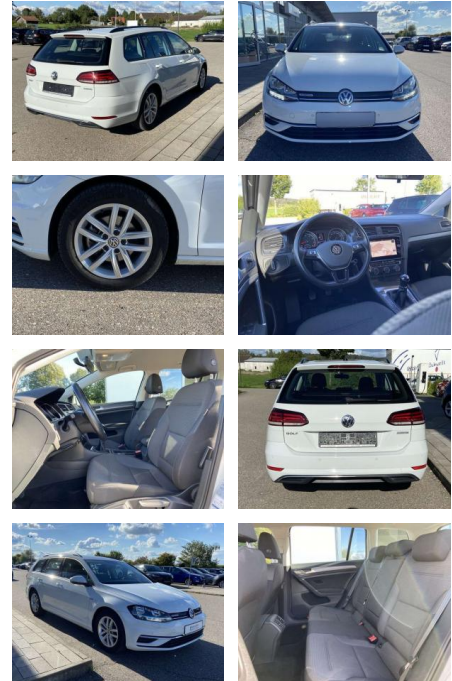

Ihr Ansprechpartner

Herr Norbert Schulz
E-Mail: norbert.schulz@autohaus-stein.de
Telefon: 04131 300065

Autohaus Stein GmbH
Hamburger Str. 11 - 17 - 21339 Lüneburg - Tel.: 04131 / 300034

Volkswagen Golf Variant 1.5 TSI COMFORTLINE NAV...

SS00-579568 **Angebotsnr.:**

Erstzulassung:	Kilometer:	Farbe:	Leistung:	Kraftstoffart:
01.08.2020	19.204		96 kW / 131 PS	Benzin

PREIS	FINANZIERUNGSBEISPIEL	
20.130 €	Laufzeit: 72 Monate Anzahlung: 25 % Basis-Finanzierung:* Mtl. Rate: Zielraten-Finanzierung:** 170 €	* Basisfinanzierung: Anzahlung: 5.033 Euro, Laufzeit: 72 Monate, Nettodarlehen: 15.098 Euro, Gesamtbetrag: 23.749 Euro, Zinssätze: 7.71% Sollz. (gebunden), 7.99% eff. ** Zielratenfinanzierung: Anzahlung: 5.033 Euro, Laufzeit: 72 Monate, Nettodarlehen: 15.098 Euro, Zielrate: 10.065 Euro, Gesamtbetrag: 25.157 Euro, Zinssätze: 7.71% Sollz. (gebunden), 7.99% eff., Vermittlung für: Santander Consumer Bank Repräsentatives Beispiel gem. § 17 Abs. 4 PAngV. Diese Finanzierungsangebote sind Beispiele. Gerne ermitteln wir für Sie Ihr individuelles Angebot.

Ausstattung

Sicherheit

- Anti-Blockiersystem ABS

Multimedia

- Radio

Interieur

- Sitzheizung vorne Lendenwirbelstützen vorne Mittelarmlehne vorne Beifahrersitz umklappbar Vordersitze höhenverstellbar Kindersitzverankerung für Kindersitzsystem ISOFIX Rücksitzbanklehne geteilt umlegbar mit Mittelarmlehne Netztrennwand klimatisiertes Handschuhfach Multifunktions-Lederlenkrad 2 Leseleuchten vorn und 2 hinten Komfortsitze vorne Make-Up Spiegel
- beleuchtet

Exterieur

- beheizbare Scheibenwaschdüsen vorne Dachreling Außenspiegel el. einstellbar und beheizbar Leichtmetallräder 16" Licht- und Sicht: LED-Kennzeichenbeleuchtung Tagfahrlicht Scheinwerferreinigungsanlage LED-Heckleuchten LED-Tagfahrlicht Technik: Seitenairbags vorne Einparkhilfe vorne und hinten Scheckheftgepflegt Servotronic ESP mit ASR Fernbedienung (ZV) 6-Gang-Schaltgetriebe 4 x elektrische Fensterheber el. Differenzialsperre (XDS) Reifendruckkontrolle Start-Stop-Automatik Guide & Inform-fähig Multifunktionsanzeige Plus el. Parkbremse inkl. AutoHold-Funktion Climatic Front-Assist inkl. City-Notbremsassistent Pannen-Set Müdigkeitserkennung Euro

- Samstags bis 16:00 Uhr geöffnet. Gerne beraten wir Sie über günstige Finanzierungsmodelle und nehmen Ihr derzeitiges Fahrzeug in Zahlung. www.auto-schuechl.de/finanzierung Irrtümer
- Änderungen oder Zwischenverkauf vorbehalten. www.auto-schuechl.de