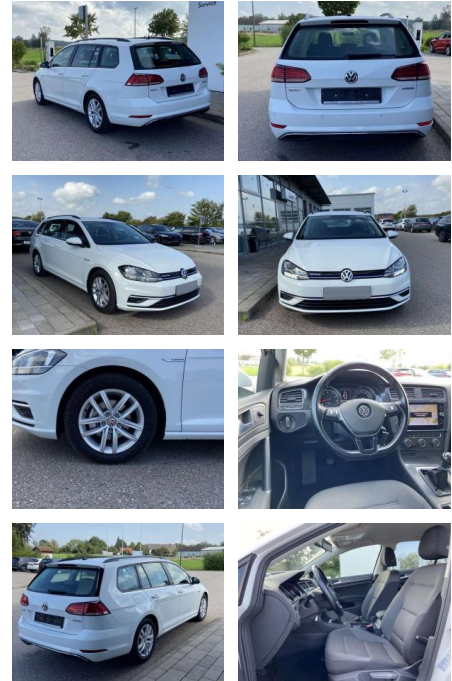

SS00-579585AAngebotsnr.:

Erstzulassung:	Kilometer:	Farbe:	Leistung:	Kraftstoffart:
01.08.2020	16.710		96 kW / 131 PS	Benzin

PREIS
21.270 €

FINANZIERUNGSBEISPIEL
 Laufzeit: 72 Monate Anzahlung: 25 %
 Basis-Finanzierung:* Mtl. Rate:
 Zielraten-Finanzierung:** **180 €**