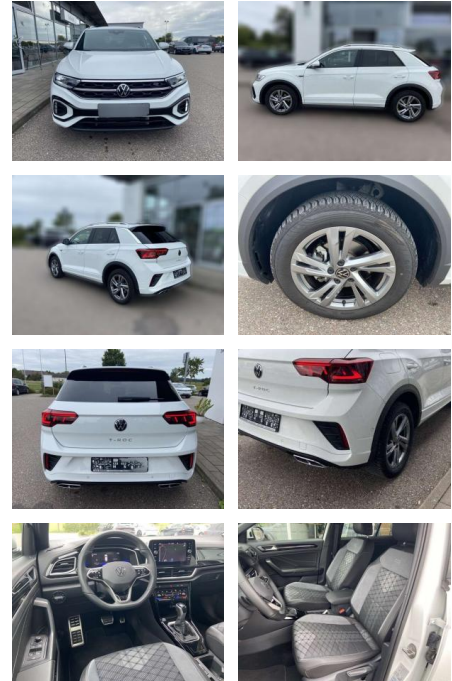

## Volkswagen T-Roc 1.5 TSI DSG R-LINE 17"+IQ.DRIVE

SS00-682248 **Angebotsnr.:**

Erstzulassung:	Kilometer:	Farbe:	Leistung:	Kraftstoffart:
01.01.2024	12.197		110 kW / 150 PS	Benzin

**PREIS**  
**35.580 €**