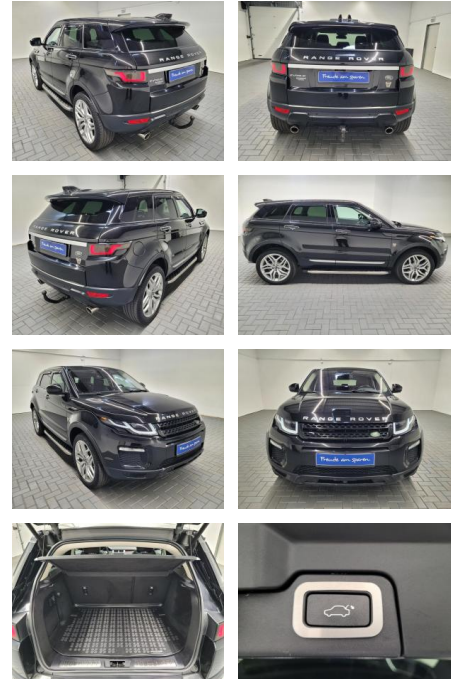

AM35-29048 **Angebotsnr.:**

Erstzulassung:	Kilometer:	Farbe:	Leistung:	Kraftstoffart:
07.01.2016	118.000		132 kW / 179 PS	Diesel

PREIS
28.560 €

FINANZIERUNGSBEISPIEL

Laufzeit: 72 Monate Anzahlung: 25 %
 Basis-Finanzierung:* Mtl. Rate:
 Zielraten-Finanzierung:** **242 €**