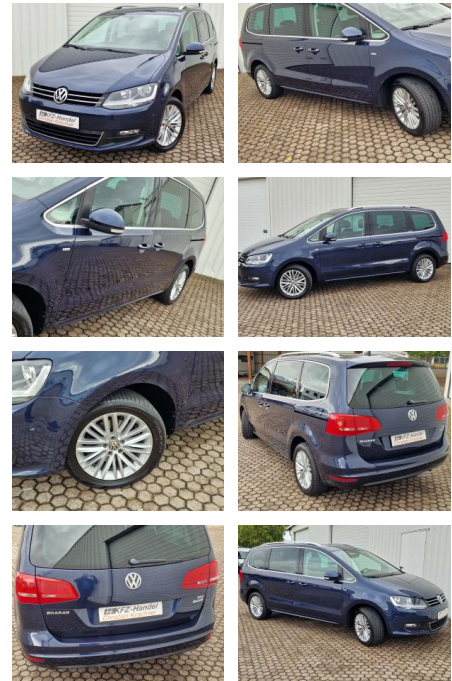

Ihr Ansprechpartner

Herr André Köhler
 E-Mail: andre.koehler@autohaus-stein.de
 Telefon: 04131 300038

Autohaus Stein GmbH
 Hamburger Str. 11 - 17 - 21339 Lüneburg - Tel.: 04131 / 300034

Volkswagen Sharan Cup*Navi*7-Sitzer*Tempom*LED*...

KK00-43-25905Angebotsnr.:

Erstzulassung:	Kilometer:	Farbe:	Leistung:	Kraftstoffart:
09.01.2015	115.800	Blau	110 kW / 150 PS	Benzin

PREIS	FINANZIERUNGSBEISPIEL	
18.790 €	Laufzeit: 72 Monate Anzahlung: 25 % Basis-Finanzierung:* Mtl. Rate: Zielraten-Finanzierung:** 159 €	* Basisfinanzierung: Anzahlung: 4.698 Euro, Laufzeit: 72 Monate, Nettodarlehen: 14.093 Euro, Gesamtbetrag: 22.168 Euro, Zinssätze: 7.71% Sollz. (gebunden), 7.99% eff. ** Zielratenfinanzierung: Anzahlung: 4.698 Euro, Laufzeit: 72 Monate, Nettodarlehen: 14.093 Euro, Zielrate: 9.395 Euro, Gesamtbetrag: 23.482 Euro, Zinssätze: 7.71% Sollz. (gebunden), 7.99% eff., Vermittlung für: Santander Consumer Bank Repräsentatives Beispiel gem. § 17 Abs. 4 PAngV. Diese Finanzierungsangebote sind Beispiele. Gerne ermitteln wir für Sie Ihr individuelles Angebot.

Ausstattung

Besonderheiten

- Navigation RNS 315
- Geschwindigkeits-Regelanlage (Tempomat)
- Schiebetüren links und rechts elektr. betätigt
- Ambiente-Beleuchtung
- Sitz-Paket 7-Sitzer
- LED-Leuchten Osram Nitghbreaker nachgerüstet