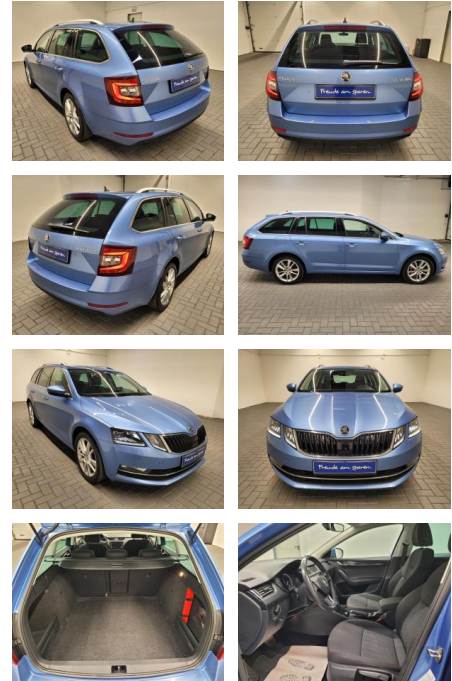

## Skoda Octavia "Combi Style LED/Navi/SHZ/PDC

AM35-29039 **Angebotsnr.:**

Erstzulassung:	Kilometer:	Farbe:	Leistung:	Kraftstoffart:
17.05.2019	66.000		140 kW / 190 PS	Benzin

**PREIS**  
**26.070 €**