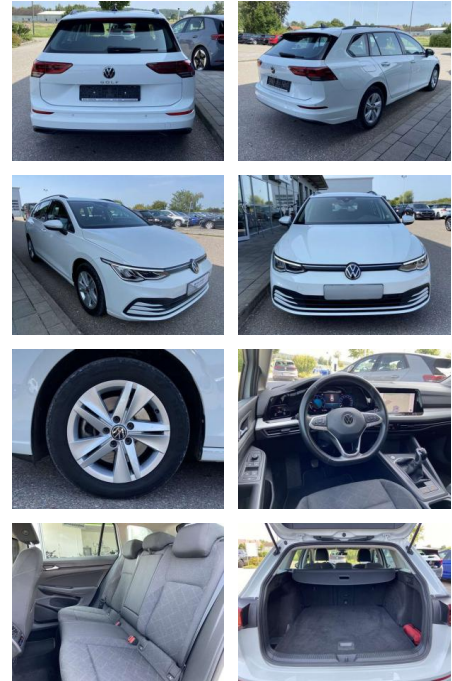

Ihr Ansprechpartner

Herr Andreas Kruse
E-Mail: andreas.kruse@autohaus-stein.de
Telefon: 04131 300034

Autohaus Stein GmbH
Hamburger Str. 11 - 17 - 21339 Lüneburg - Tel.: 04131 / 300034

Volkswagen Golf Variant 2.0 TDI Life NAVI+LED

SS00-511621 **Angebotsnr.:**