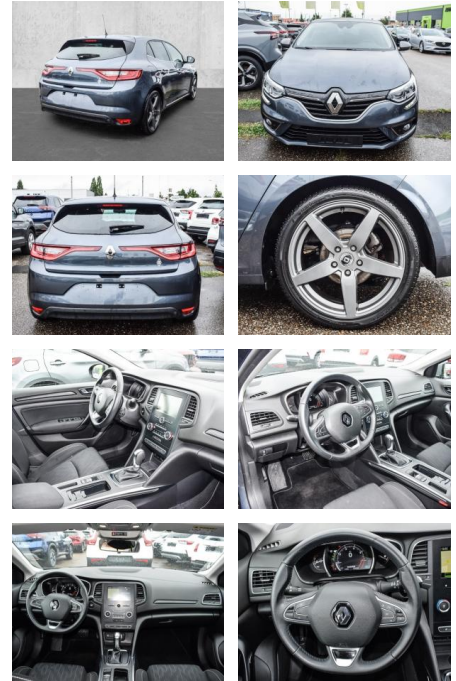

MA05-1712-24 Angebotsnr.:

Erstzulassung:	Kilometer:	Farbe:	Leistung:	Kraftstoffart:
01.09.2020	39.000	Grau	103 kW / 140 PS	Benzin

PREIS
19.420 €

FINANZIERUNGSBEISPIEL
 Laufzeit: 72 Monate Anzahlung: 25 %
 Basis-Finanzierung:* Mtl. Rate:
 Zielraten-Finanzierung:** **164 €**