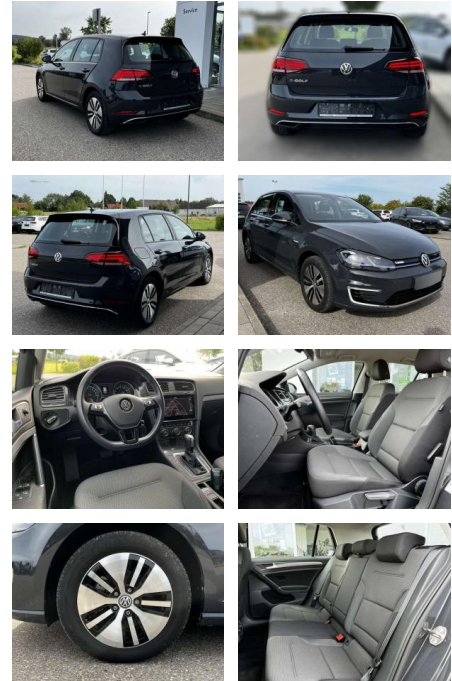

SS00-920939 **Angebotsnr.:**

Erstzulassung:	Kilometer:	Farbe:	Leistung:	Kraftstoffart:
01.02.2021	11.867		100 kW / 136 PS	Benzin

PREIS
19.100 €

FINANZIERUNGSBEISPIEL
 Laufzeit: 72 Monate Anzahlung: 25 %
 Basis-Finanzierung:* Mtl. Rate:
 Zielraten-Finanzierung:** **162 €**