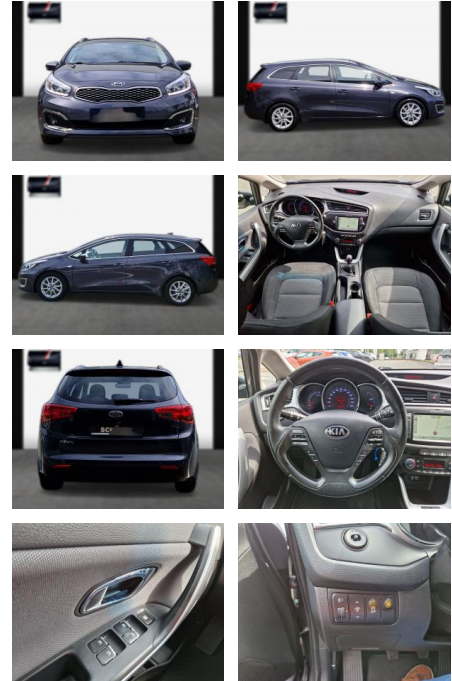

SA13-HL21386Angebotsnr.:

Erstzulassung:	Kilometer:	Farbe:	Leistung:	Kraftstoffart:
25.02.2017	92.800	Diverse	99 kW / 135 PS	Benzin

PREIS
12.320 €

FINANZIERUNGSBEISPIEL

Laufzeit: 72 Monate Anzahlung: 25 %
 Basis-Finanzierung:* Mtl. Rate:
 Zielraten-Finanzierung:** **104 €**