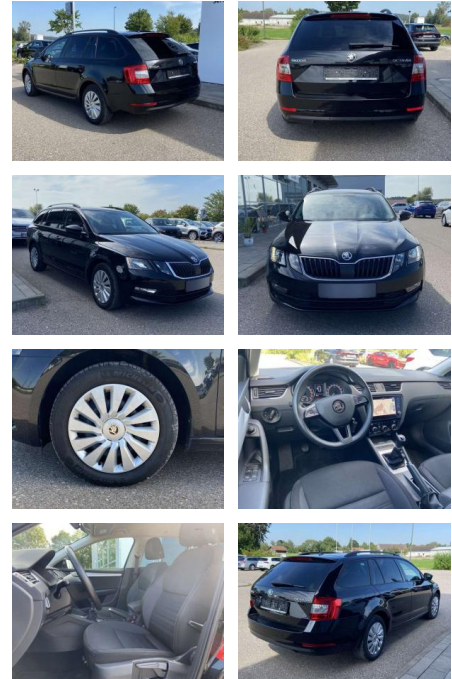

SS00-117126 **Angebotsnr.:**

Erstzulassung:	Kilometer:	Farbe:	Leistung:	Kraftstoffart:
01.01.2020	52.979		110 kW / 150 PS	Benzin

PREIS
20.650 €

FINANZIERUNGSBEISPIEL

Laufzeit: 72 Monate Anzahlung: 25 %
 Basis-Finanzierung:* Mtl. Rate:
 Zielraten-Finanzierung:** **175 €**