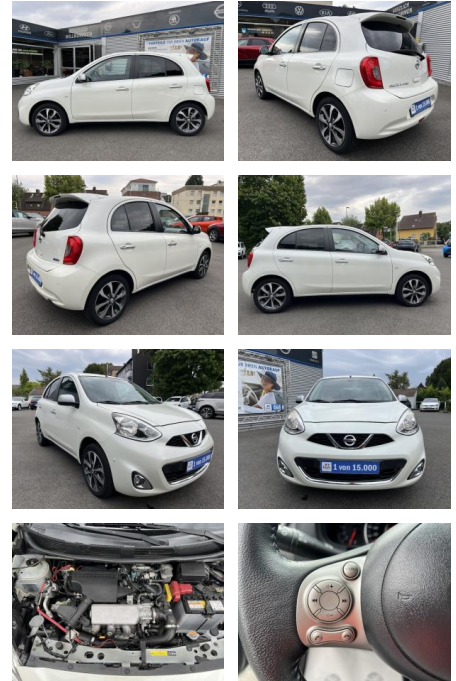

Ihr Ansprechpartner

Herr Marco Irmak
 E-Mail: marco.irmak@autohaus-stein.de
 Telefon: 04131 300039

Renault Autohaus Stein GmbH
 Hamburger Str. 11 - 17 - 21339 Lüneburg - Tel.: 04131 / 300034

Nissan Micra 1.2 DIG-S N-TEC KLIMA*SHZG*NAVI*BTH...

AC00-U030044Angebotsnr.:

Erstzulassung:	Kilometer:	Farbe:	Leistung:	Kraftstoffart:
27.01.2017	42.100	Weiß	72 kW / 98 PS	Benzin

PREIS
11.970 €

FINANZIERUNGSBEISPIEL

Laufzeit: 72 Monate Anzahlung: 25 %
 Basis-Finanzierung:* Mtl. Rate:
 Zielraten-Finanzierung:** **101 €**