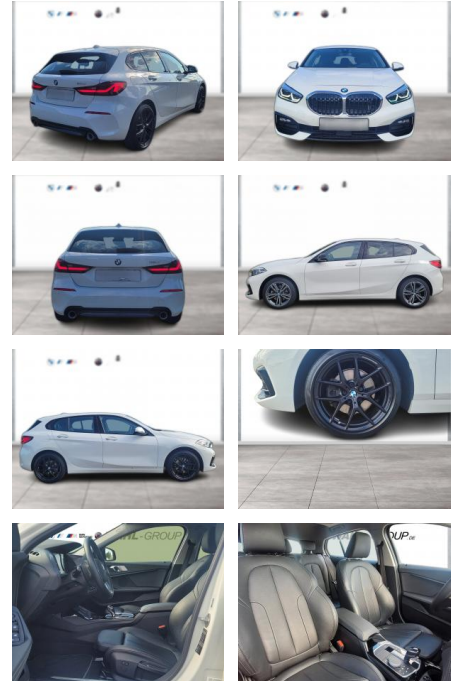

WG00-238583 Angebotsnr.:

Erstzulassung:	Kilometer:	Farbe:	Leistung:	Kraftstoffart:
01.03.2021	78.250	Weiß	110 kW / 150 PS	Diesel

PREIS
27.160 €

FINANZIERUNGSBEISPIEL
Laufzeit: 72 Monate Anzahlung: 25 %
Basis-Finanzierung:* Mtl. Rate:
Zielraten-Finanzierung:** **230 €**