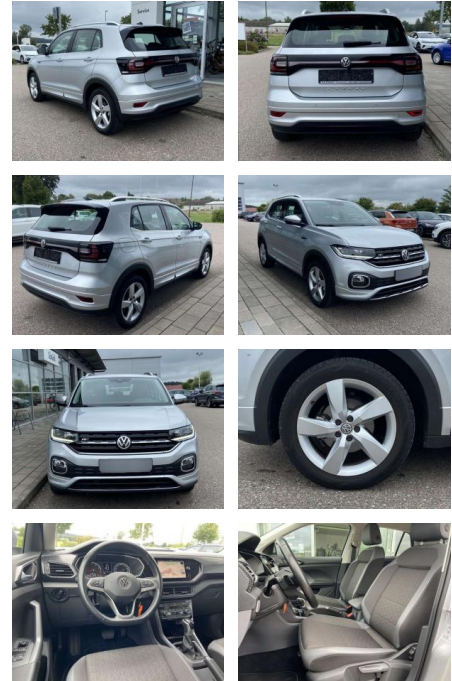

## Volkswagen T-Cross 1.0 TSI DSG R-LINE HIGHLINE

SS00-072744 Angebotsnr.:

Erstzulassung:	Kilometer:	Farbe:	Leistung:	Kraftstoffart:
01.03.2020	5.613		85 kW / 116 PS	Benzin

**PREIS**  
**23.220 €**