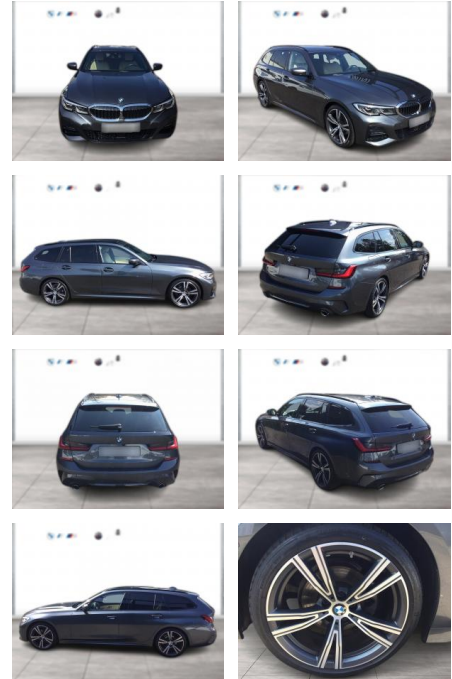

Ihr Ansprechpartner

Herr Andreas Kruse
E-Mail: andreas.kruse@autohaus-stein.de
Telefon: 04131 300034

Autohaus Stein GmbH
Hamburger Str. 11 - 17 - 21339 Lüneburg - Tel.: 04131 / 300034

BMW 320i TOURING M SPORT PANO LASER AKUSTIK

WG03-227054 **Angebotsnr.:**

Erstzulassung:	Kilometer:	Farbe:	Leistung:	Kraftstoffart:
01.03.2020	53.100	Grau	135 kW / 184 PS	Benzin

PREIS	FINANZIERUNGSBEISPIEL	
34.780 €	Laufzeit: 72 Monate Anzahlung: 25 % Basis-Finanzierung:* Mtl. Rate: Zielraten-Finanzierung:** 295 €	* Basisfinanzierung: Anzahlung: 8.695 Euro, Laufzeit: 72 Monate, Nettodarlehen: 26.085 Euro, Gesamtbetrag: 41.033 Euro, Zinssätze: 7.71% Sollz. (gebunden), 7.99% eff. ** Zielratenfinanzierung: Anzahlung: 8.695 Euro, Laufzeit: 72 Monate, Nettodarlehen: 26.085 Euro, Zielrate: 17.390 Euro, Gesamtbetrag: 43.464 Euro, Zinssätze: 7.71% Sollz. (gebunden), 7.99% eff., Vermittlung für: Santander Consumer Bank Repräsentatives Beispiel gem. § 17 Abs. 4 PAngV. Diese Finanzierungsangebote sind Beispiele. Gerne ermitteln wir für Sie Ihr individuelles Angebot.

Ausstattung

Sicherheit

- PDC Park Distance Control hinten
- Anti-Blockiersystem ABS
- Antischlupfregelung ASC+T
- elektronische Stabilitätskontrolle (ESP / DSP)
- Servolenkung
- Regensensor
- Wegfahrsperre
- Kindersitzbefestigung
- PDC Park Distance Control vorne

Multimedia

- Radio
- Navigation mit Bildschirm
- MP3 Anschluss
- Head UP Display
- Bluetooth

Komfort

- Zentralverriegelung

- Bordcomputer

Interieur

- Multifunktionslenkrad
- Sportsitze
- el. Fensterheber
- Sitzheizung

Exterieur

- Leichtmetallfelgen
- metallic
- Schiebedach
- Nebelscheinwerfer
- Dachreling

Umwelt

- Partikelfilter

Weiteres

- Sportfahrwerk
- Lichtsensor

- Panoramadach
- elektrische Aussenspiegel
- Start Stop Automatik
- Nichtraucher
- Sportpaket
- Abgasnorm EU6 RDE II
- Ablagenpaket
- ABS
- Active Guard Plus
- Adaptives Fahrwerk M-Technic
- Aktiver Fussgängerschutz
- Alarmanlage
- Ambientes Licht
- Armauflage vorn
- Auto Start/Stop Funktion
- Beifahrerairbag
- Beifahrerairbag-Deaktivierung
- Blow by-Heizer
- BMW Individual Dachhimmel anthrazit
- BMW Individual Dachreling Hochglanz Shadow Line

STÄNDIG ÜBER 15.000 FAHRZEUGE IM BESTAND!