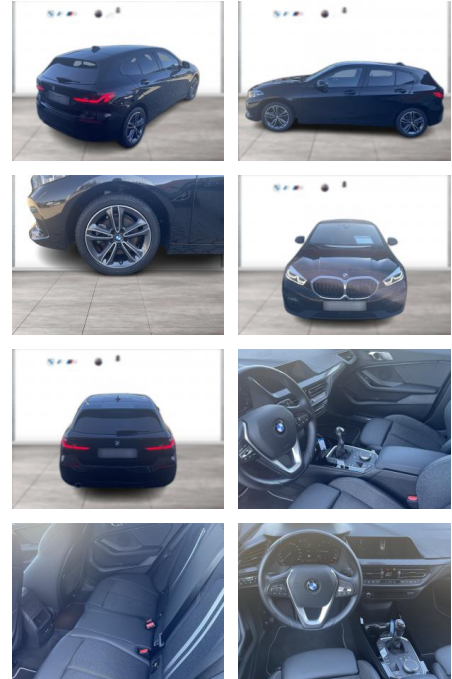

WG09-223944 Angebotsnr.:

BMW PREMIUM SELECTION.
 GEBRAUCHTE AUTOMOBILE.

Erstzulassung:	Kilometer:	Farbe:	Leistung:	Kraftstoffart:
01.01.2021	22.943	Schwarz	100 kW / 136 PS	Benzin

PREIS
21.390 €

FINANZIERUNGSBEISPIEL